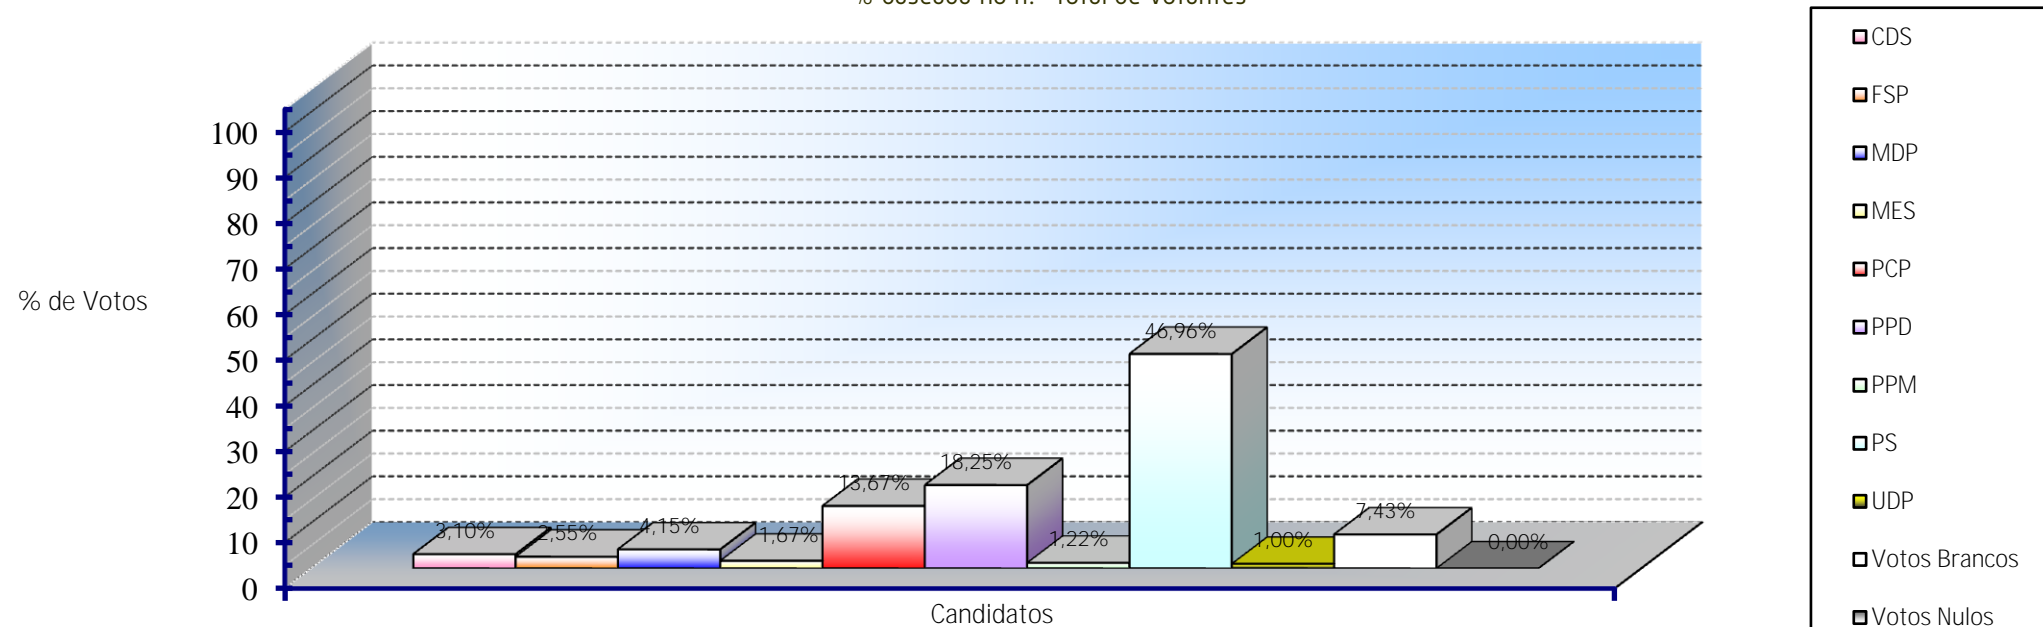

ELEIÇÃO DA ASSEMBLEIA CONSTITUINTE

25 de Abril de 1975

Concelho de Santarém
Apuramento Geral

CMS Apuramento - Concelho de STR

% baseada no n.º total de votantes