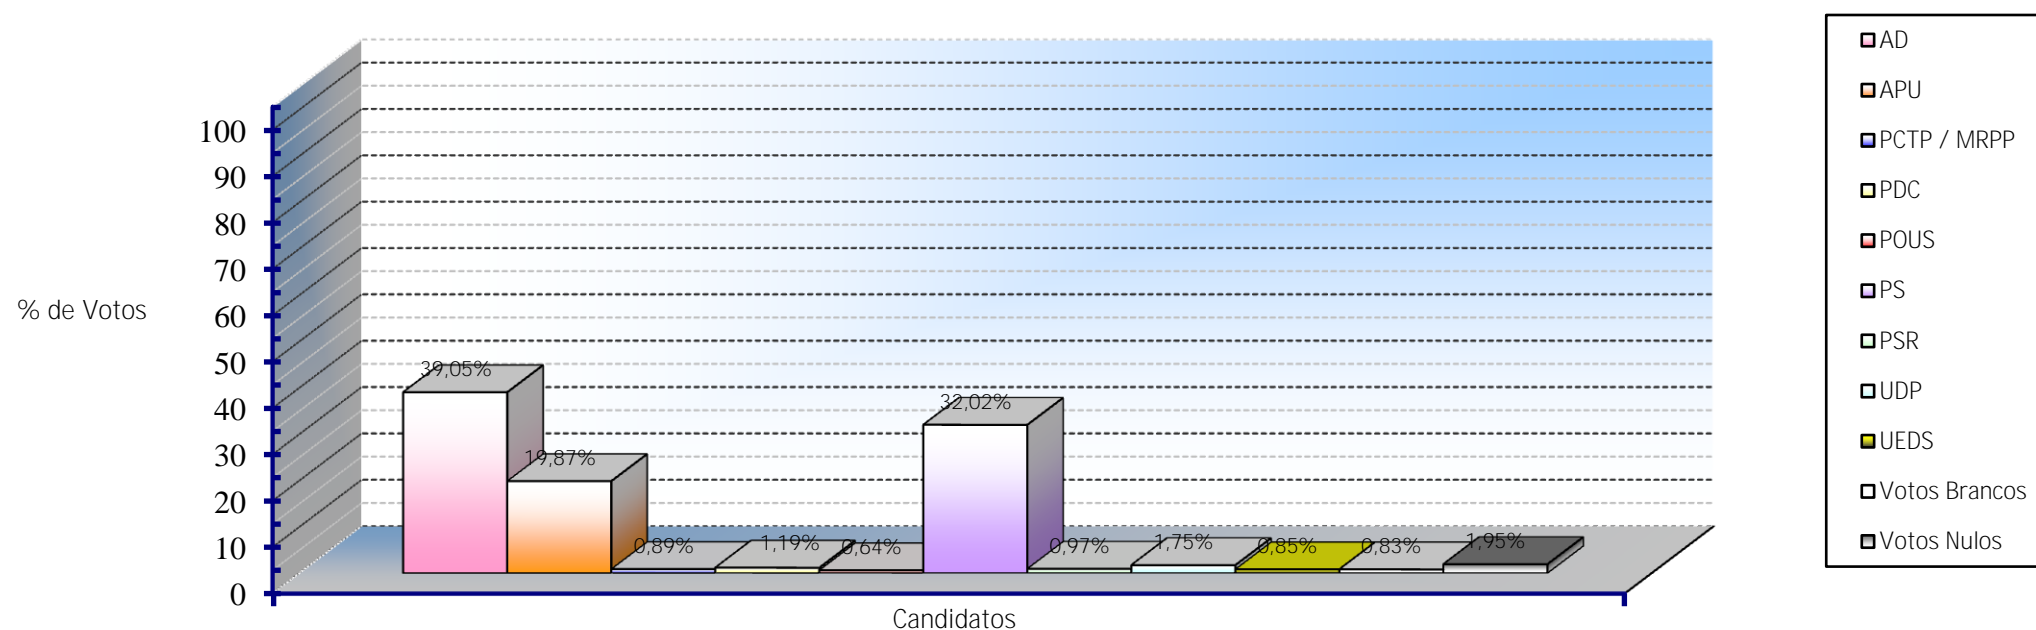

ELEIÇÃO DA ASSEMBLEIA DA REPÚBLICA

2 de Dezembro de 1979

Concelho de Santarém
Apuramento Geral

CMS Apuramento - Concelho de STR

% baseada no n.º total de votantes