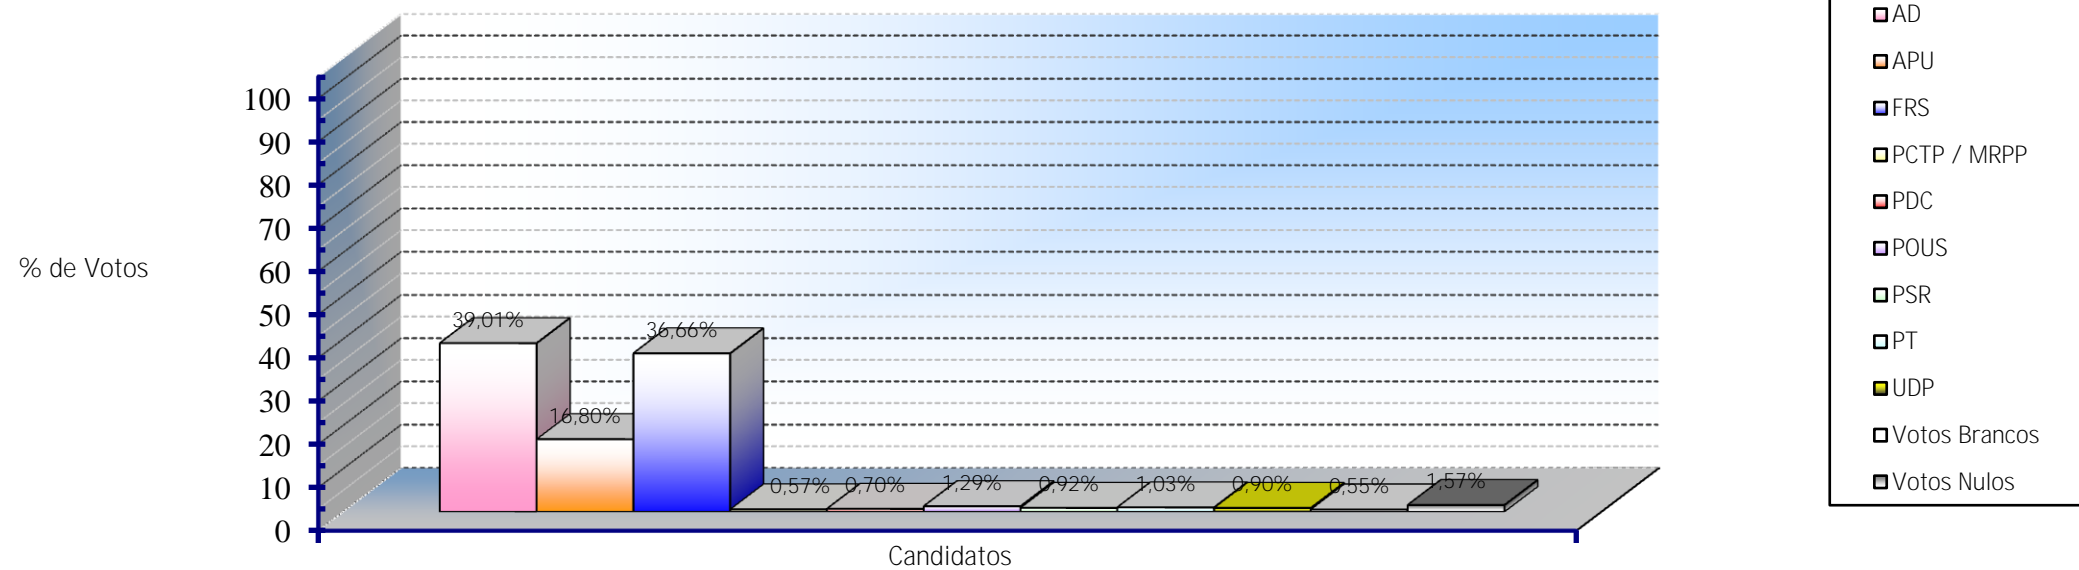

ELEIÇÃO DA ASSEMBLEIA DA REPÚBLICA

5 de Outubro de 1980

Concelho de Santarém
Apuramento Geral

CMS Apuramento - Concelho de STR

% baseada no n.º total de votantes