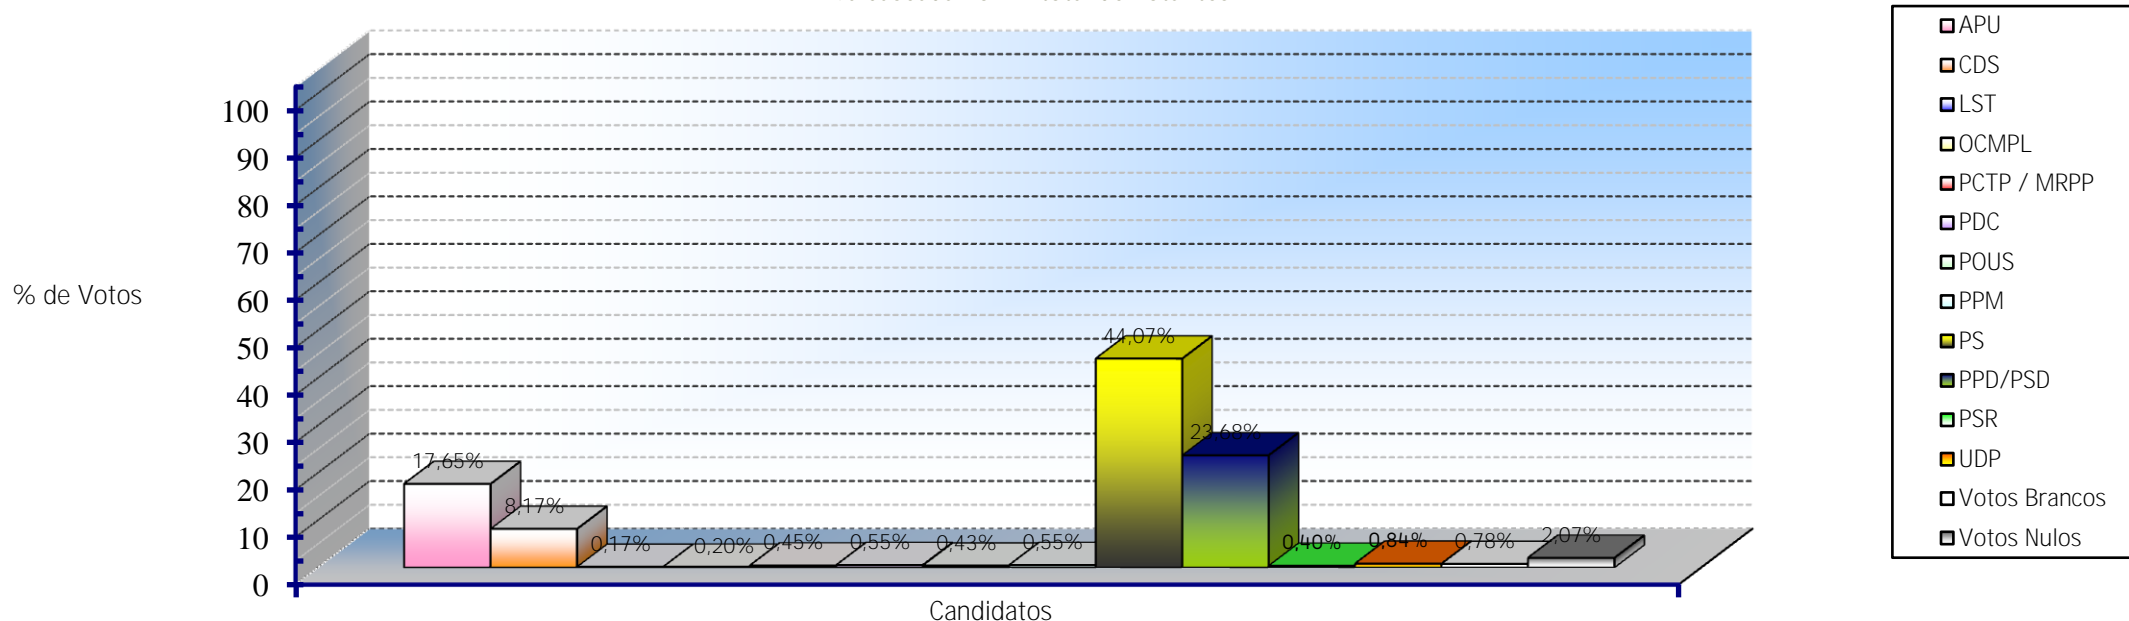

ELEIÇÃO DA ASSEMBLEIA DA REPÚBLICA
25 de Abril de 1983

Concelho de Santarém
Apuramento Geral

CMS Apuramento - Concelho de STR

% baseada no n.º total de votantes