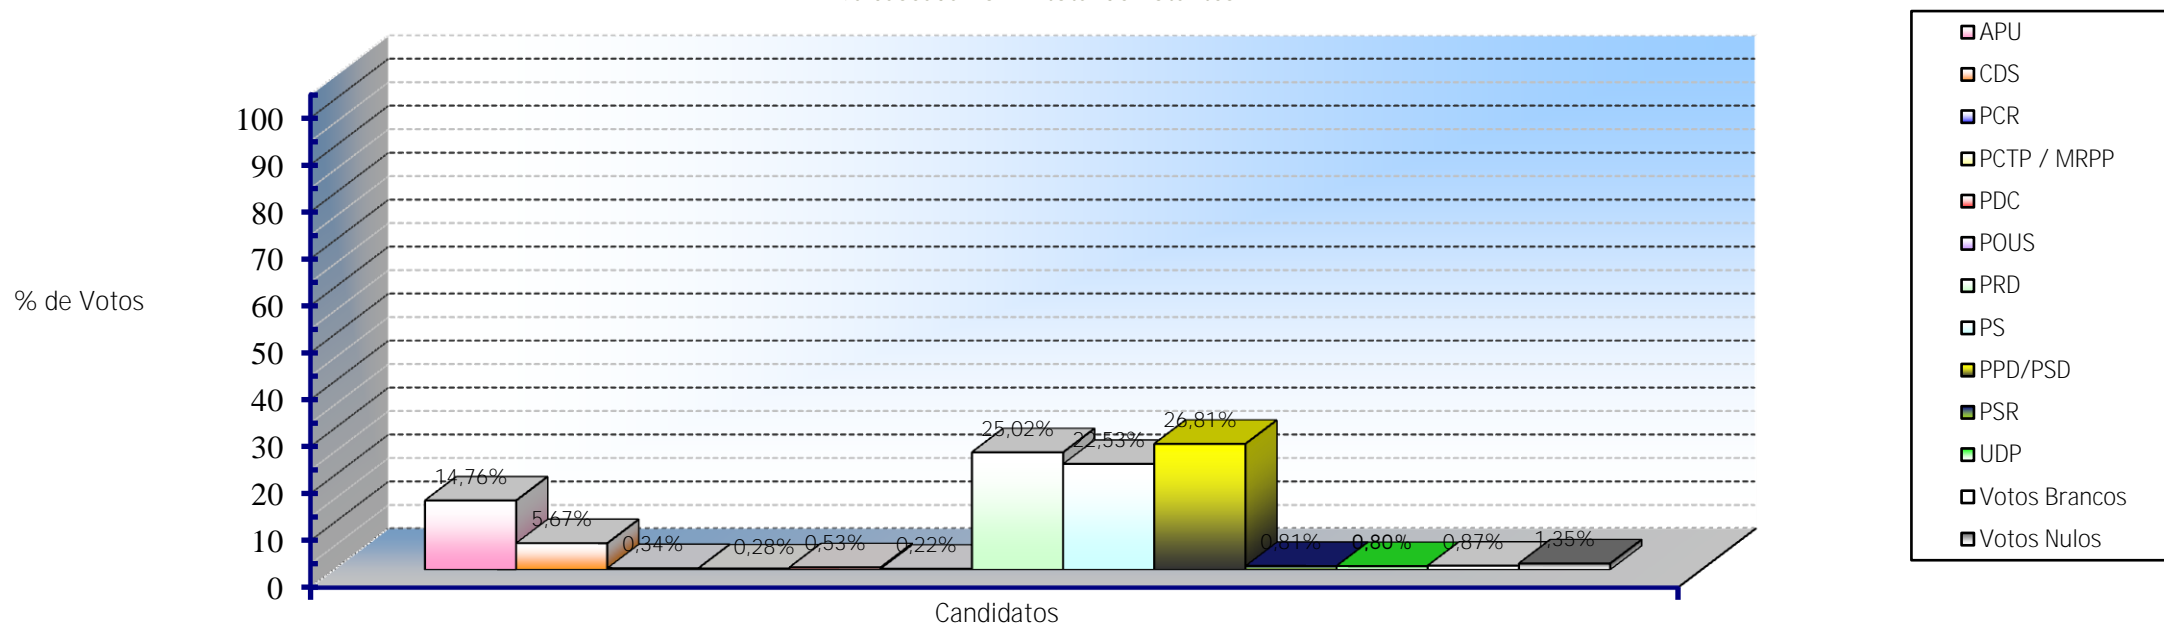

ELEIÇÃO DA ASSEMBLEIA DA REPÚBLICA

6 de Outubro de 1985

Concelho de Santarém
Apuramento Geral

CMS Apuramento - Concelho de STR

% baseada no n.º total de votantes

CMS - ABSTENÇÃO

% baseada no n.º total de eleitores