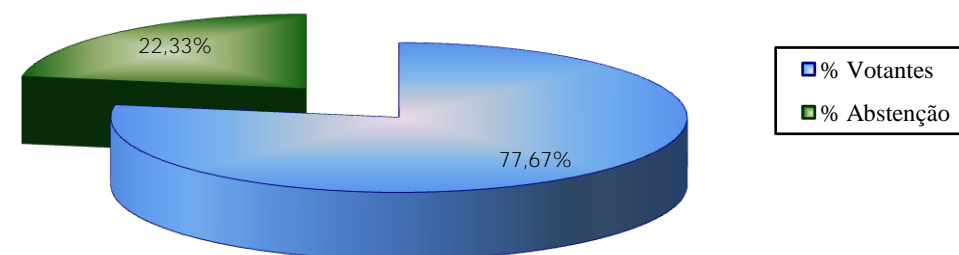

ELEIÇÃO DA ASSEMBLEIA DA REPÚBLICA

6 de Outubro de 1985

Concelho de Santarém
Apuramento Geral

CMS Apuramento - Concelho de STR

% baseada no n.º total de votantes

CMS - ABSTENÇÃO

% baseada no n.º total de eleitores