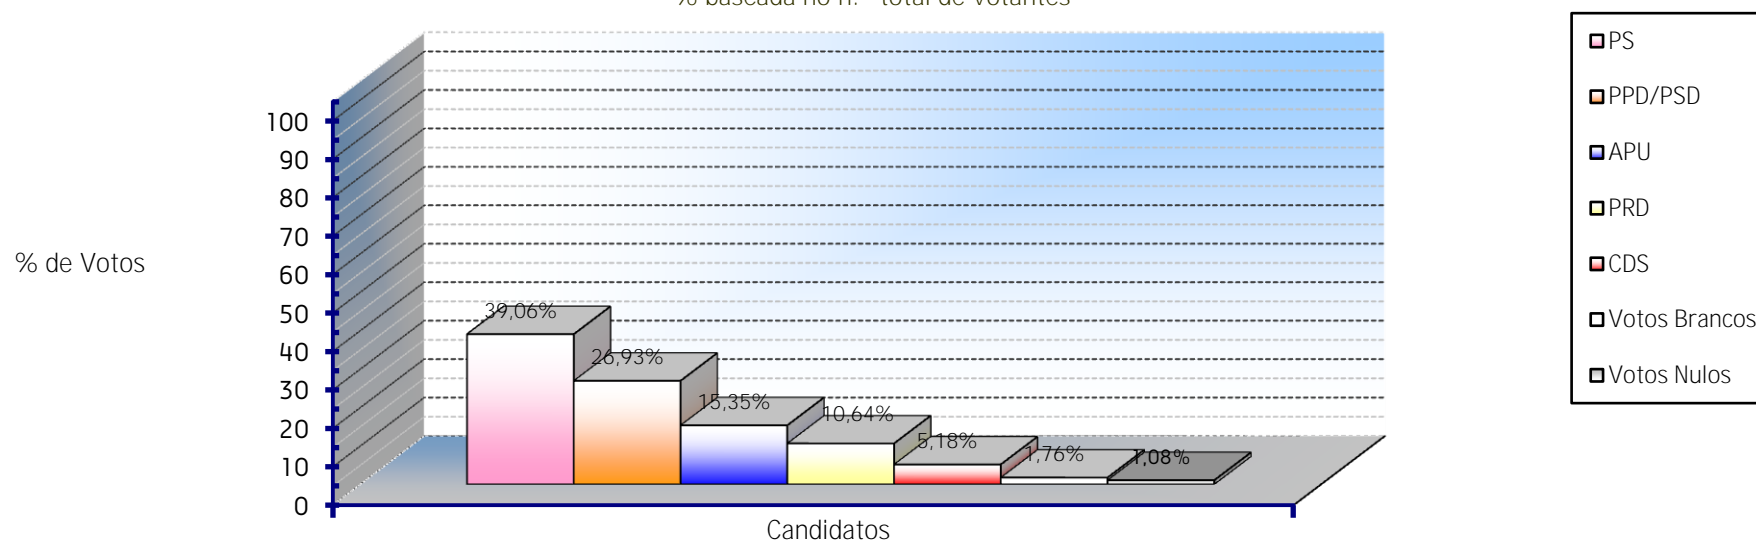

ELEIÇÃO DOS ÓRGÃOS DAS AUTARQUIAS LOCAIS

15 de Dezembro de 1985

Câmara Municipal de Santarém
Apuramento Geral

CMS Apuramento - Concelho de STR

% baseada no n.º total de votantes

CMS - ABSTENÇÃO

% baseada no n.º total de eleitores

PS - Partido Socialista
PPD/PSD - Partido Social Democrata
APU - Aliança Povo Unido
PRD - Partido Renovador Democrático
CDS - Centro Democrático Social