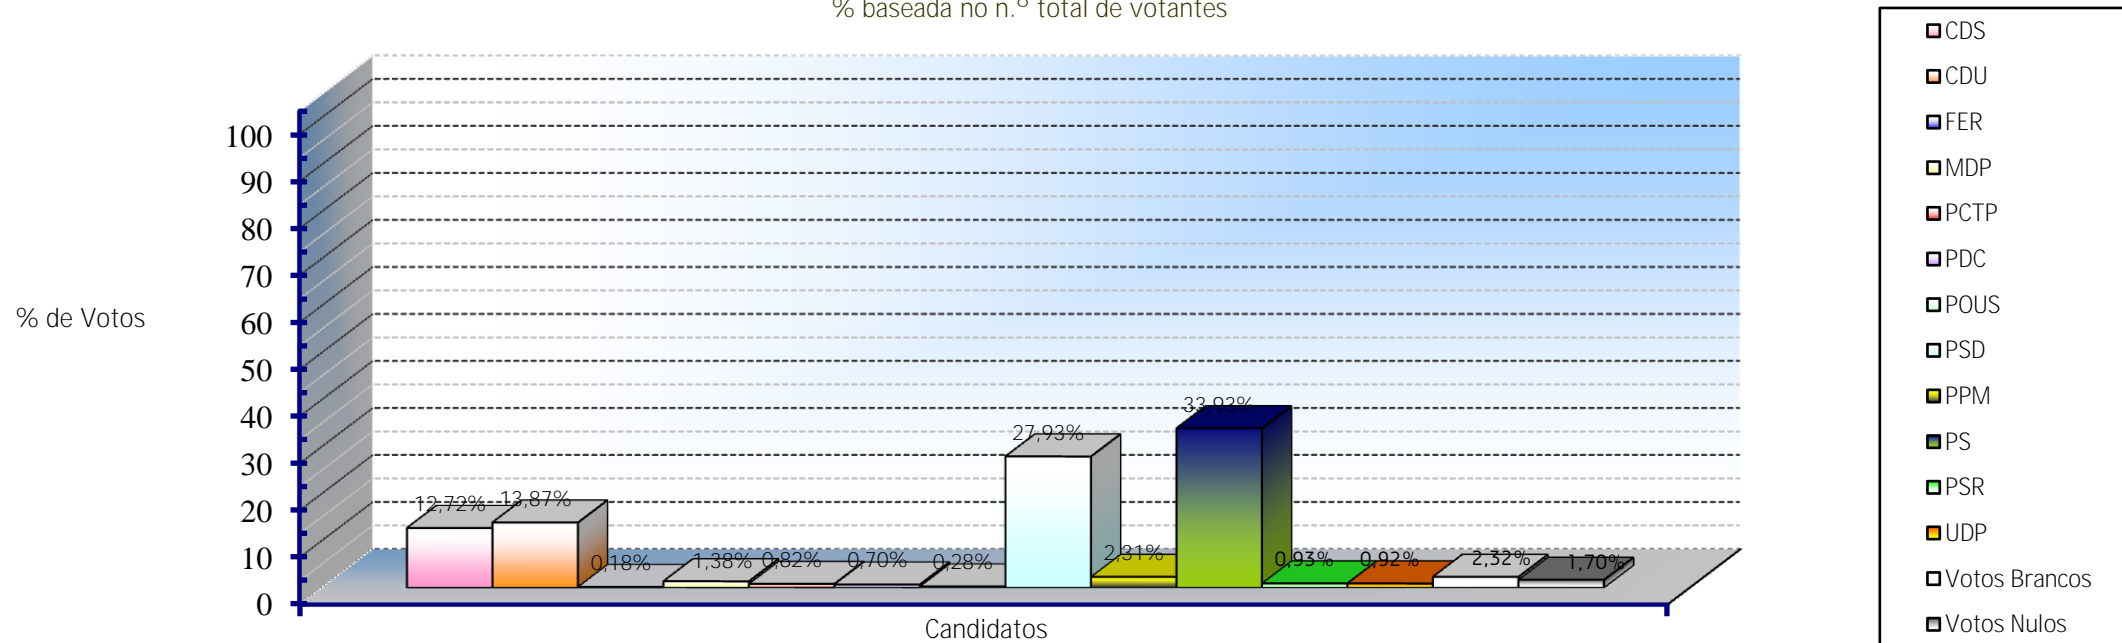

ELEIÇÃO DO PARLAMENTO EUROPEU
18 de Junho de 1989

Concelho de Santarém
Apuramento Geral

CMS Apuramento - Concelho de STR
% baseada no n.º total de votantes