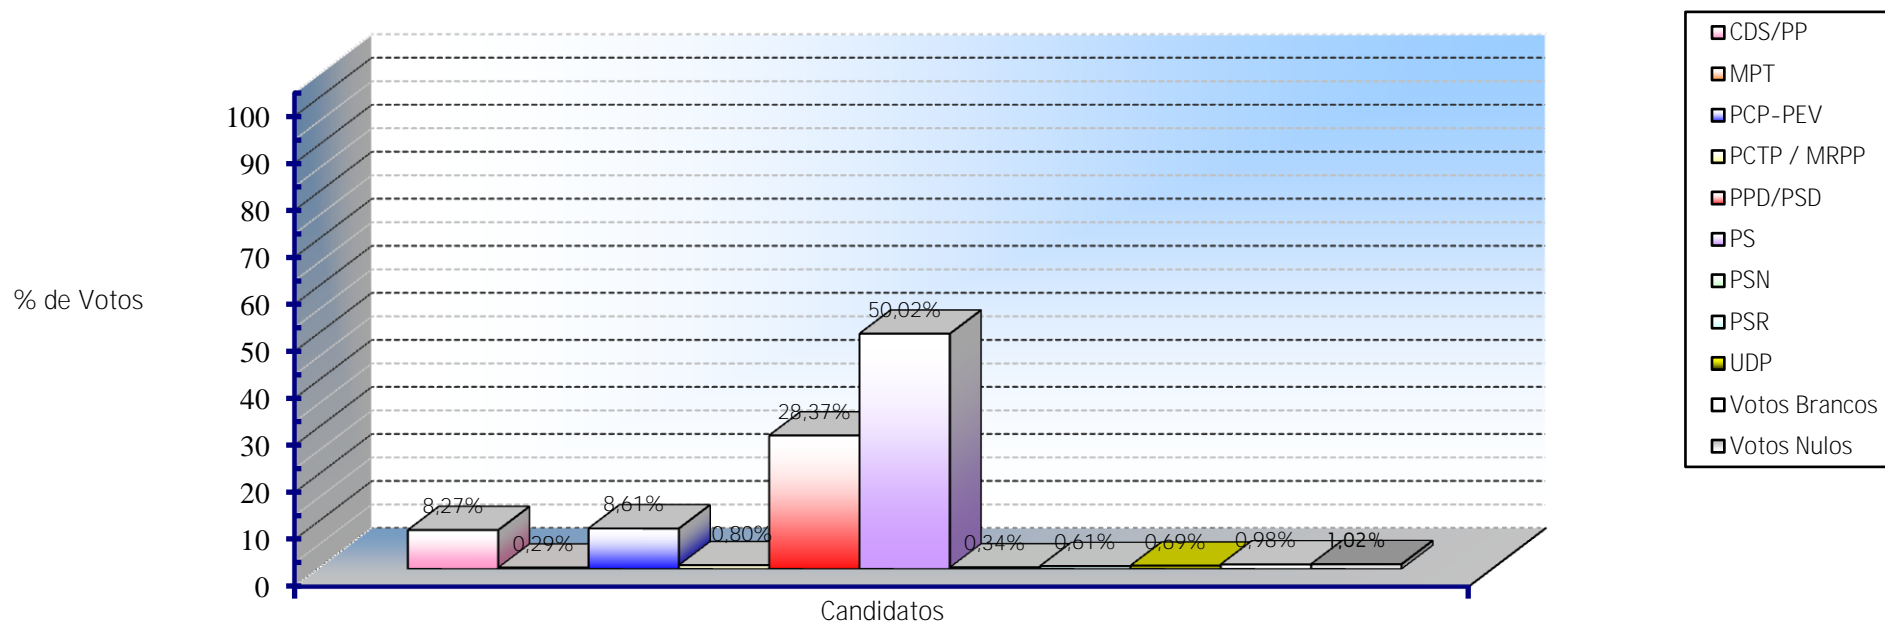

ELEIÇÃO DA ASSEMBLEIA DA REPÚBLICA

1 de Outubro de 1995

Concelho de Santarém
Apuramento Geral

CMS Apuramento - Concelho de STR

% baseada no n.º total de votantes