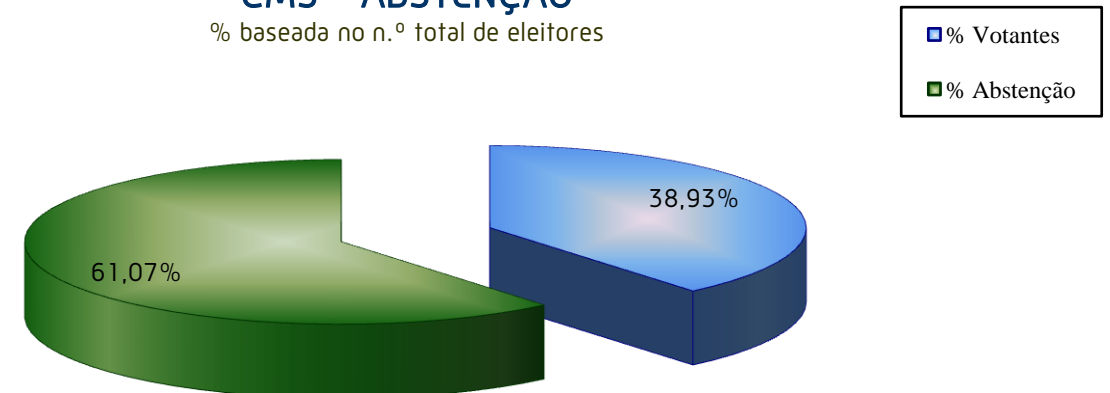

CMS - ABSTENÇÃO

% baseada no n.º total de eleitores

- % Votantes
- % Abstenção