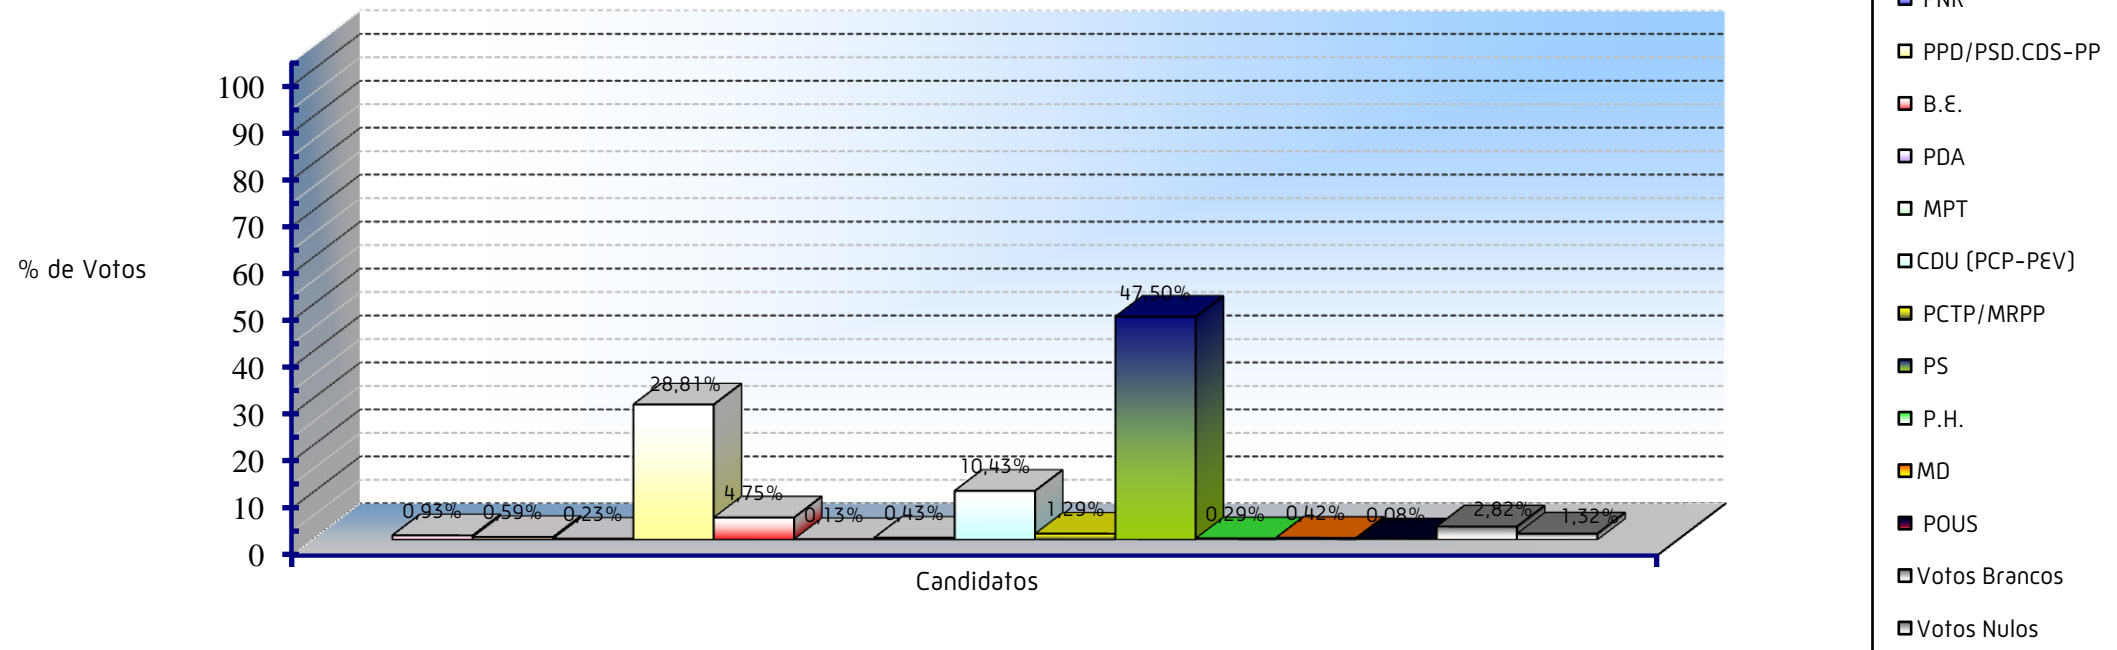

CMS Apuramento - Concelho de STR

% baseada no n.º total de votantes

- PND
- PPM
- PNR
- PPD/PSD.CDS-PP
- B.E.
- PDA
- MPT
- CDU (PCP-PEV)
- PCTP/MRPP
- PS
- P.H.
- MD
- POUS
- Votos Brancos
- Votos Nulos

- **PND** - Nova Democracia
- **PPM** - Partido Popular Monárquico
- **PNR** - Partido Nacional Renovador
- **PPD/PSD.CDS-PP** - Coligação Força Portugal
- **B.E.** - Bloco de Esquerda
- **PDA** - Partido Democrático Atlântico
- **MPT** - Partido da Terra
- **CDU** - Coligação Democrática Unitária (Partido Comunista Português (PCP); Partido Ecologista "Os Verdes" (PEV))
- **PCTP/MRPP** - Partido Comunista dos Trabalhadores Portugueses
- **PS** - Partido Socialista
- **PH** - Partido Humanista
- **MD** - Movimento Pelo Doente
- **POUS** - Partido Operário de Unidade Socialista