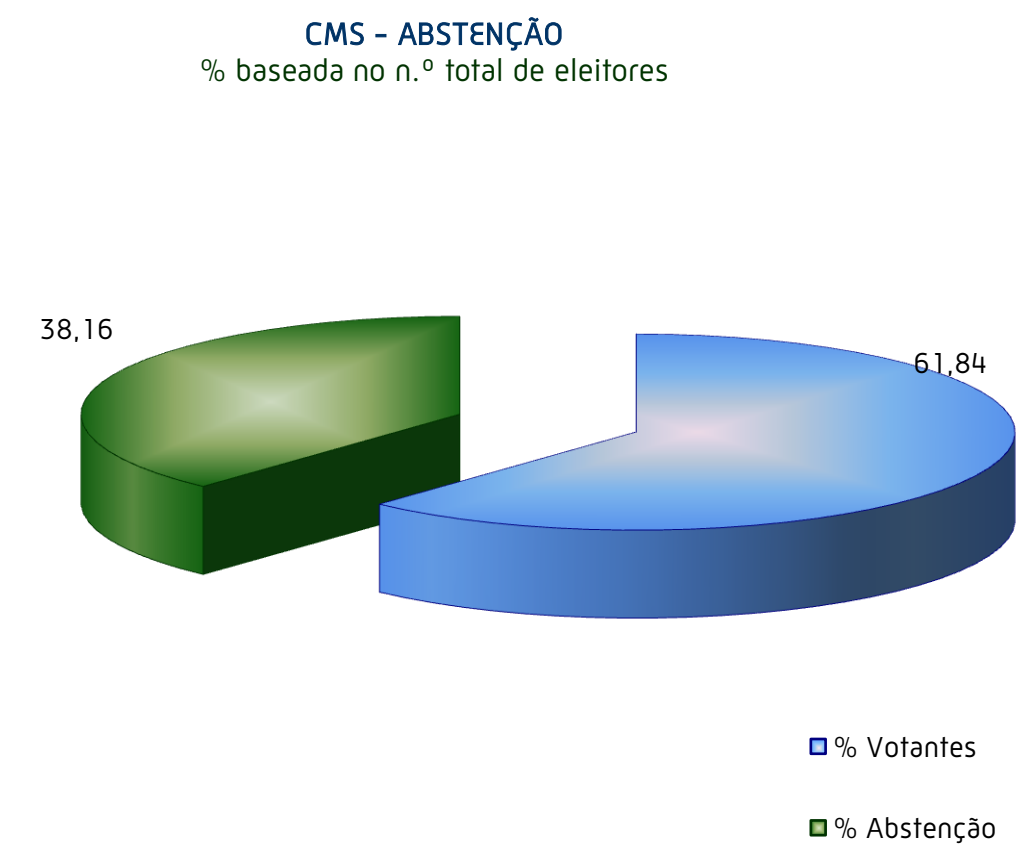

APURAMENTO GERAL

- **MICP** - Movimento Independente de Cidadãos pelo Pombalinho
- **LIPS** - Lista Independente da Póvoa de Santarém
- **IRS** - Independentes da Ribeira de Santarém
- **B.E.** - Bloco de Esquerda
- **CDS-PP** - Partido Popular
- **CPPS** - Cidadãos pela Póvoa de Santarém
- **MIVA** - Movimento de Cidadãos Independentes de Vaqueiros
- **VFI** - Vale de Figueira Independente
- **MIMO** - Movimento Independente da Freguesia da Moçarria
- **IPI** - Independentes pela Póvoa da Isenta
- **PPD/PSD** - Partido Social Democrata
- **PS** - Partido Socialista
- **CDU** - Coligação Democrática Unitária (PCP-PEV)
- **MISVP** - Movimento Independente de São Vicente do Paúl