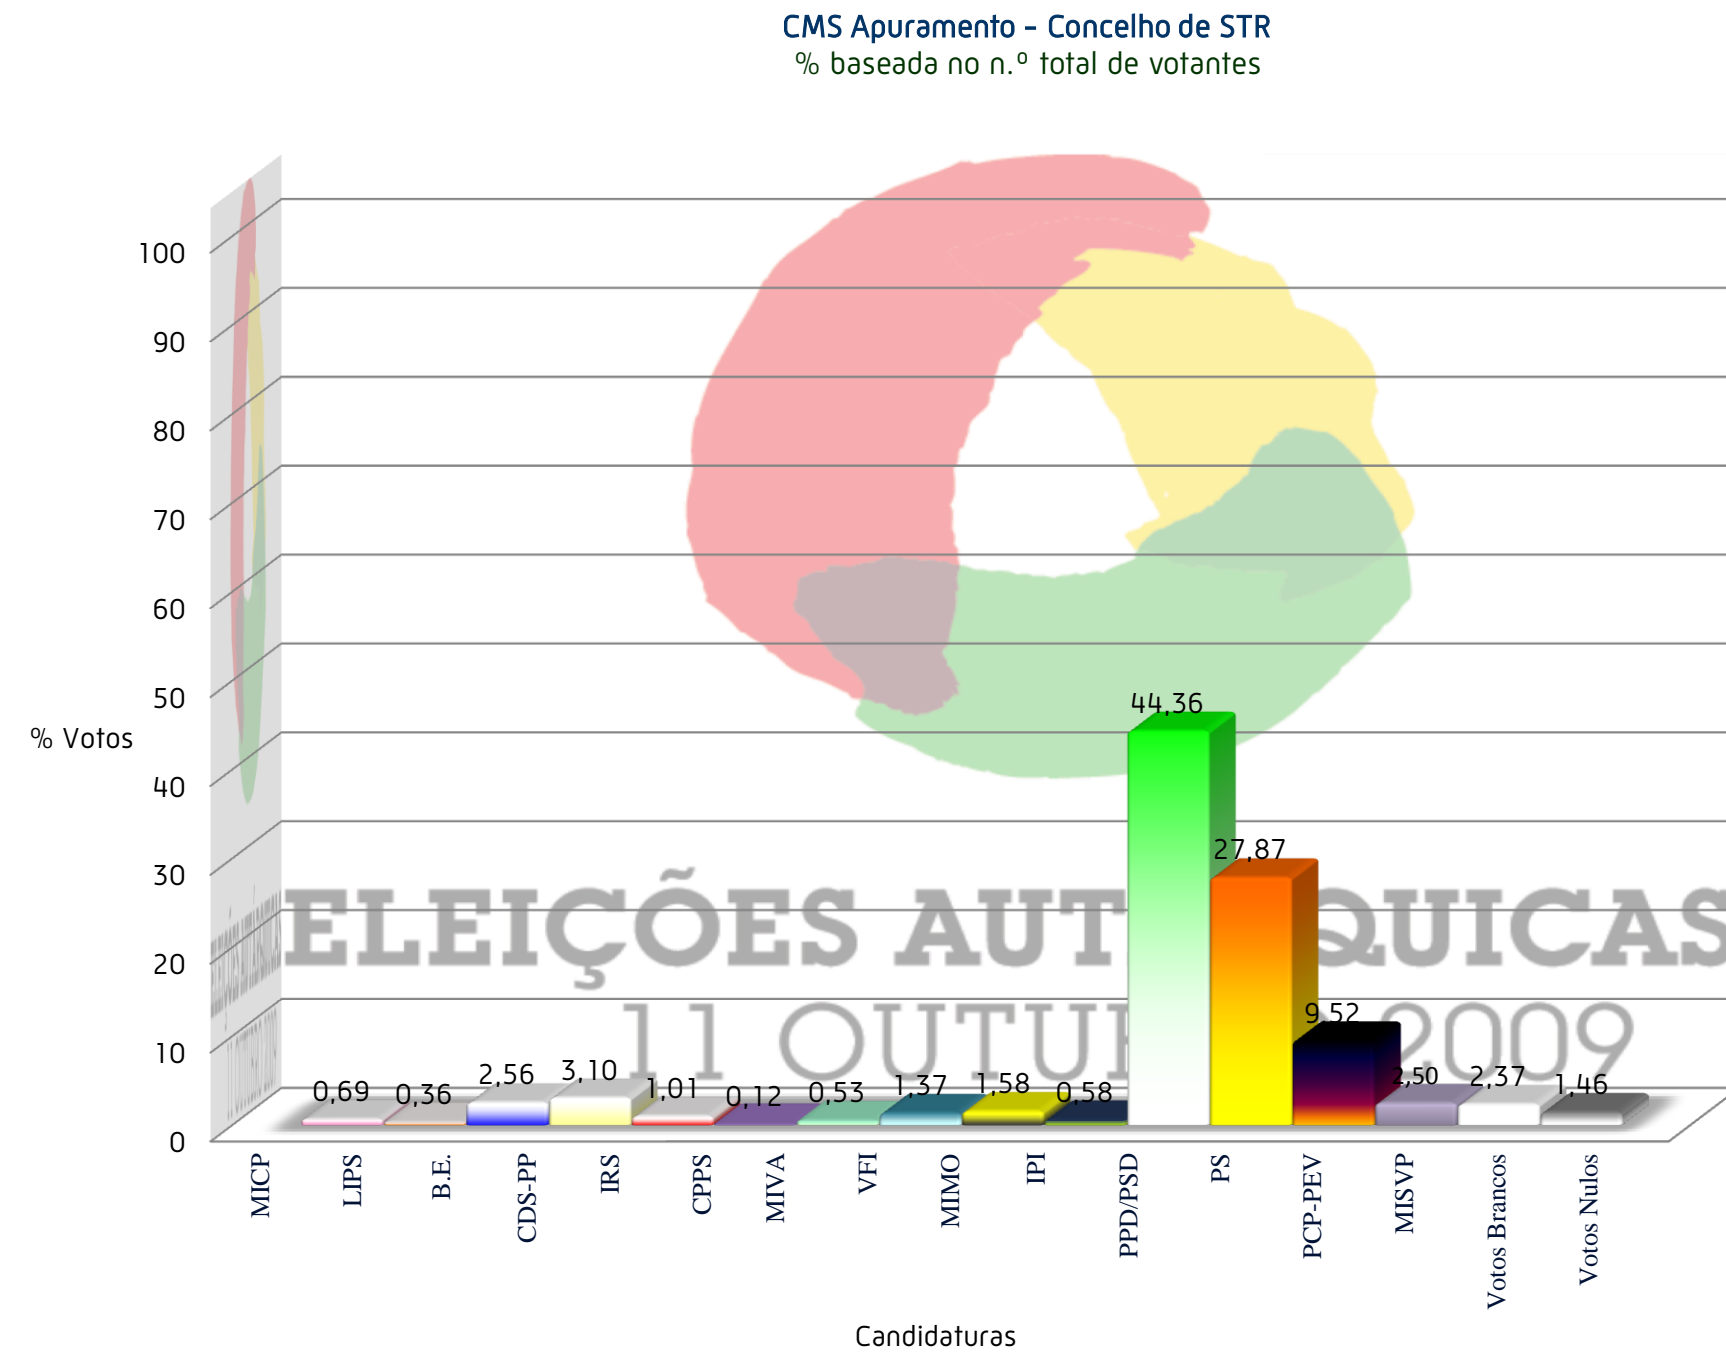

APURAMENTO GERAL

- **MICP** - Movimento Independente de Cidadãos pelo Pombalinho
- **LIPS** - Lista Independente da Póvoa de Santarém
- **IRS** - Independentes da Ribeira de Santarém
- **B.E.** - Bloco de Esquerda
- **CDS-PP** - Partido Popular
- **CPPS** - Cidadãos pela Póvoa de Santarém
- **MIVA** - Movimento de Cidadãos Independentes de Vaqueiros
- **VFI** - Vale de Figueira Independente
- **MIMO** - Movimento Independente da Freguesia da Moçarria
- **IPI** - Independentes pela Póvoa da Isenta
- **PPD/PSD** - Partido Social Democrata
- **PS** - Partido Socialista
- **CDU** - Coligação Democrática Unitária (PCP-PEV)
- **MISVP** - Movimento Independente de São Vicente do Paúl