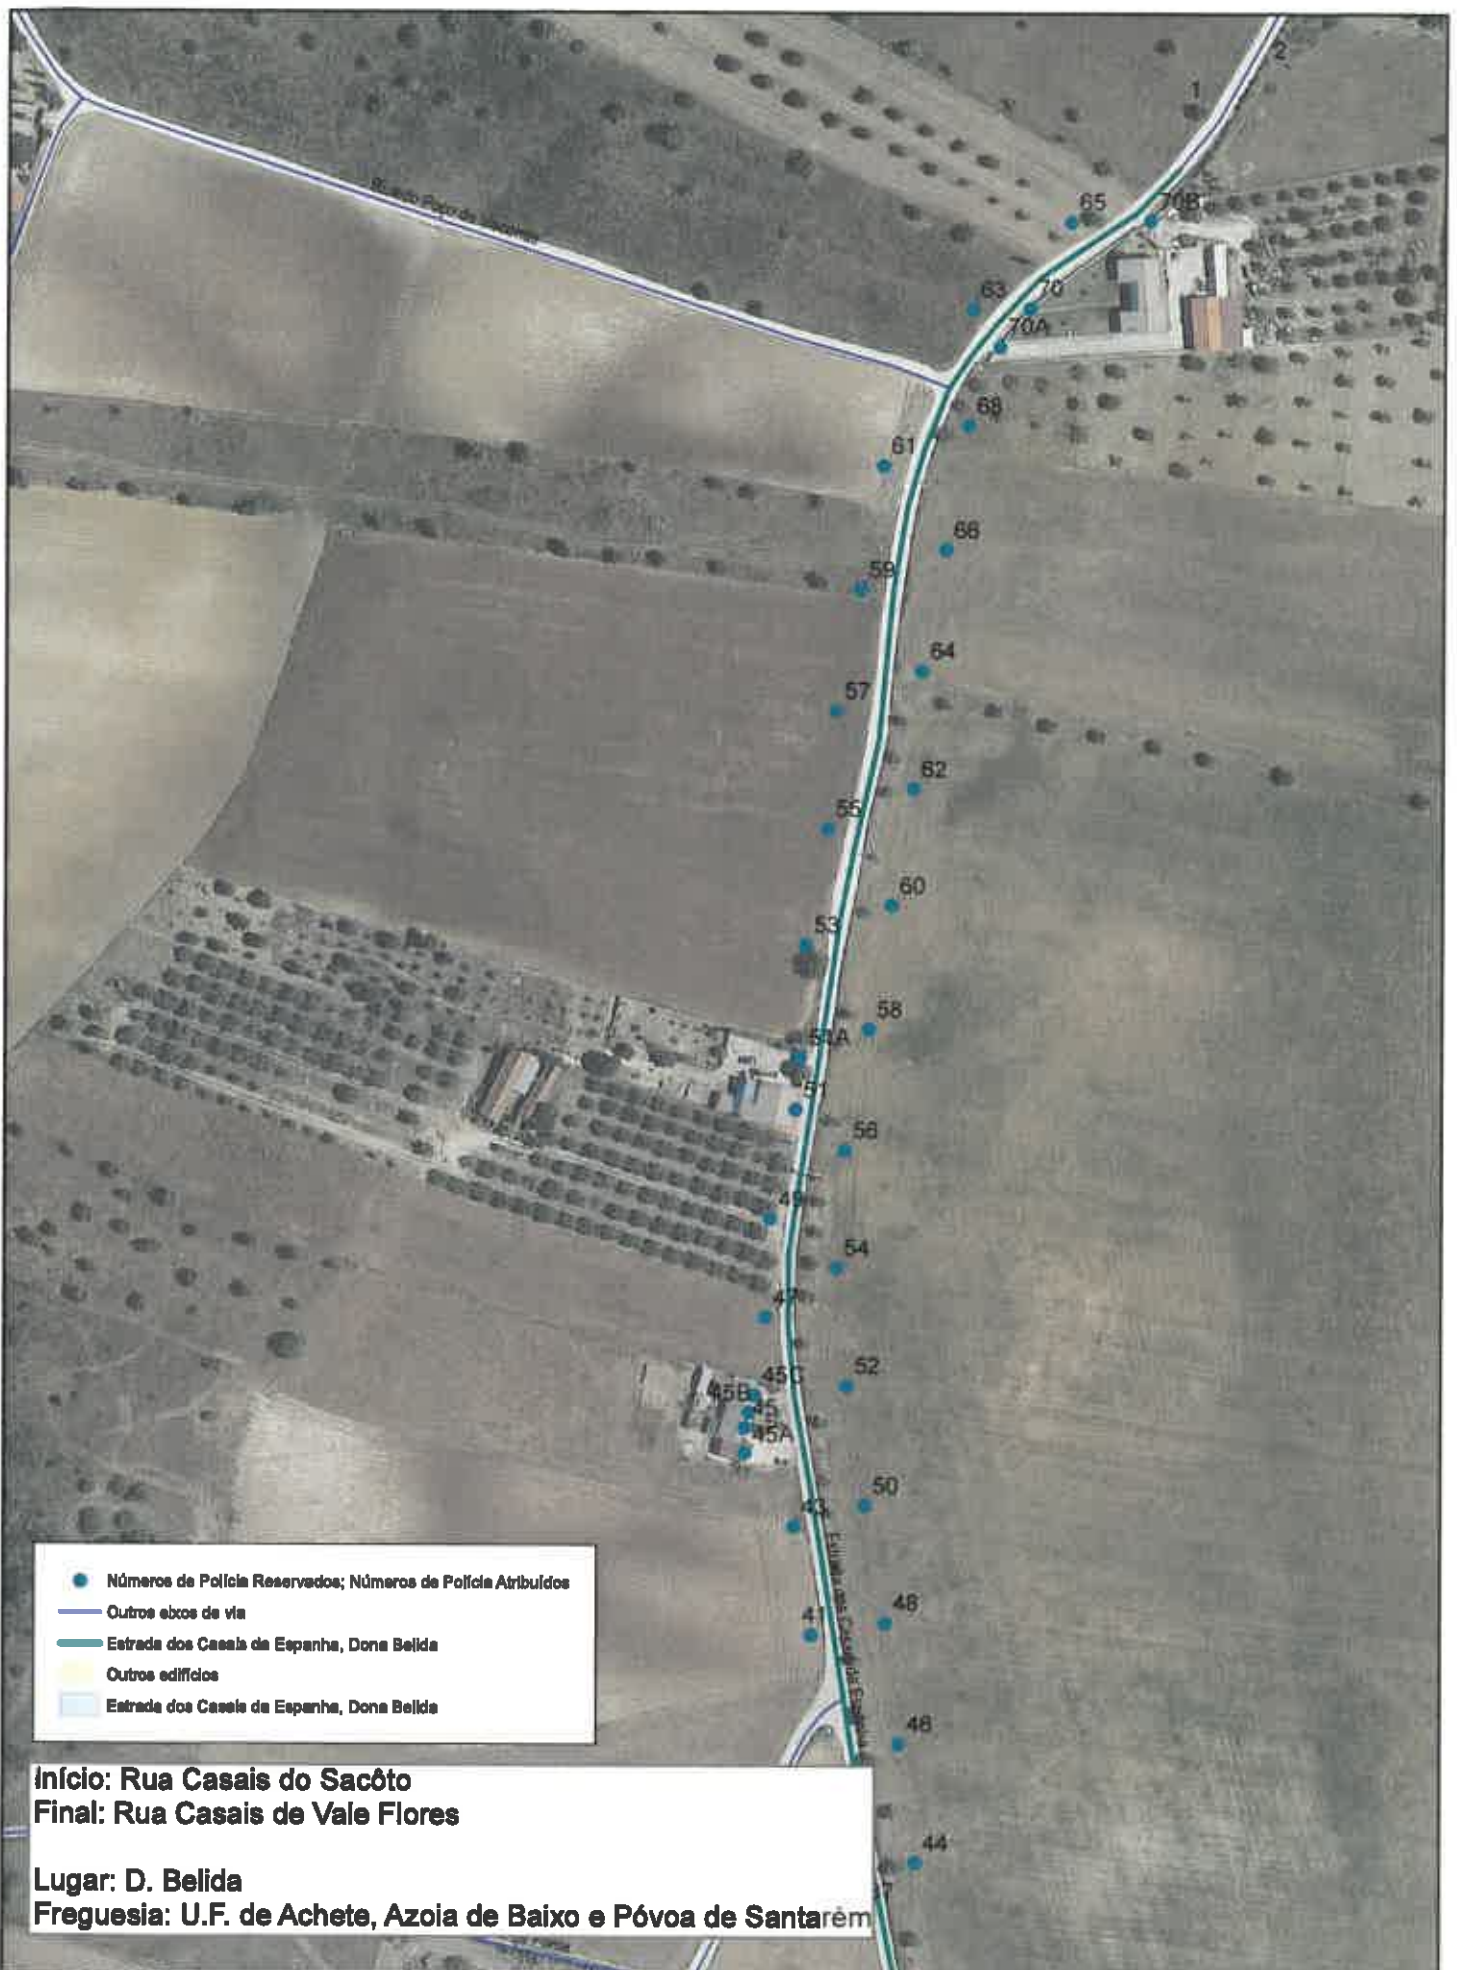

MUNICÍPIO DE SANTARÉM
Departamento Técnico e Gestão Territorial/Divisão de Planeamento e Urbanismo
Secção de Administração e Licenciamentos

Edital 215/2019

Ricardo Gonçalves Ribeiro Gonçalves, Presidente da Câmara Municipal de Santarém, torna público, que, foi aprovada, por despacho, de 20 de agosto de 2019, a atribuição de numeração de polícia ao topónimo – Estrada dos Casais de Espanha, sito no lugar de Dona Belida, pertencente à União de Freguesia de Achete, Azoia de Baixo e Póvoa de Santarém.

Paços do Concelho, 10 de setembro de 2019

O Presidente da Câmara Municipal

Ricardo Gonçalves Ribeiro Gonçalves

PLANTA DE LOCALIZAÇÃO

Estrada dos Casais da Espanha - aglomerado de D. Belida,
 U.F. de Achete, Azoia de Baixo e Póvoa de Santarém