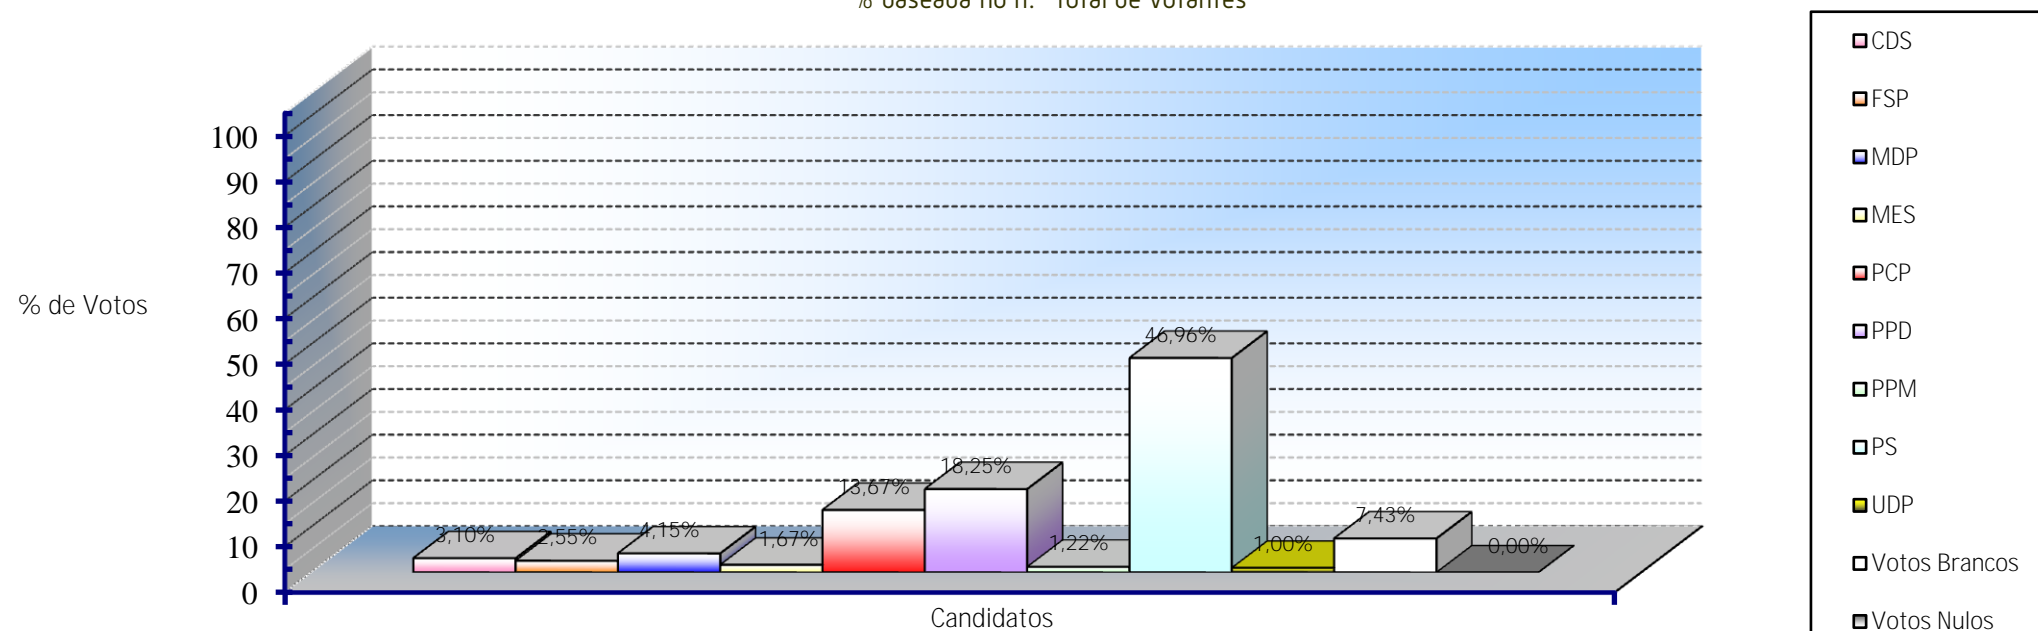

ELEIÇÃO DA ASSEMBLEIA CONSTITUINTE

25 de Abril de 1975

Concelho de Santarém
Apuramento Geral

CMS Apuramento - Concelho de STR

% baseada no n.º total de votantes