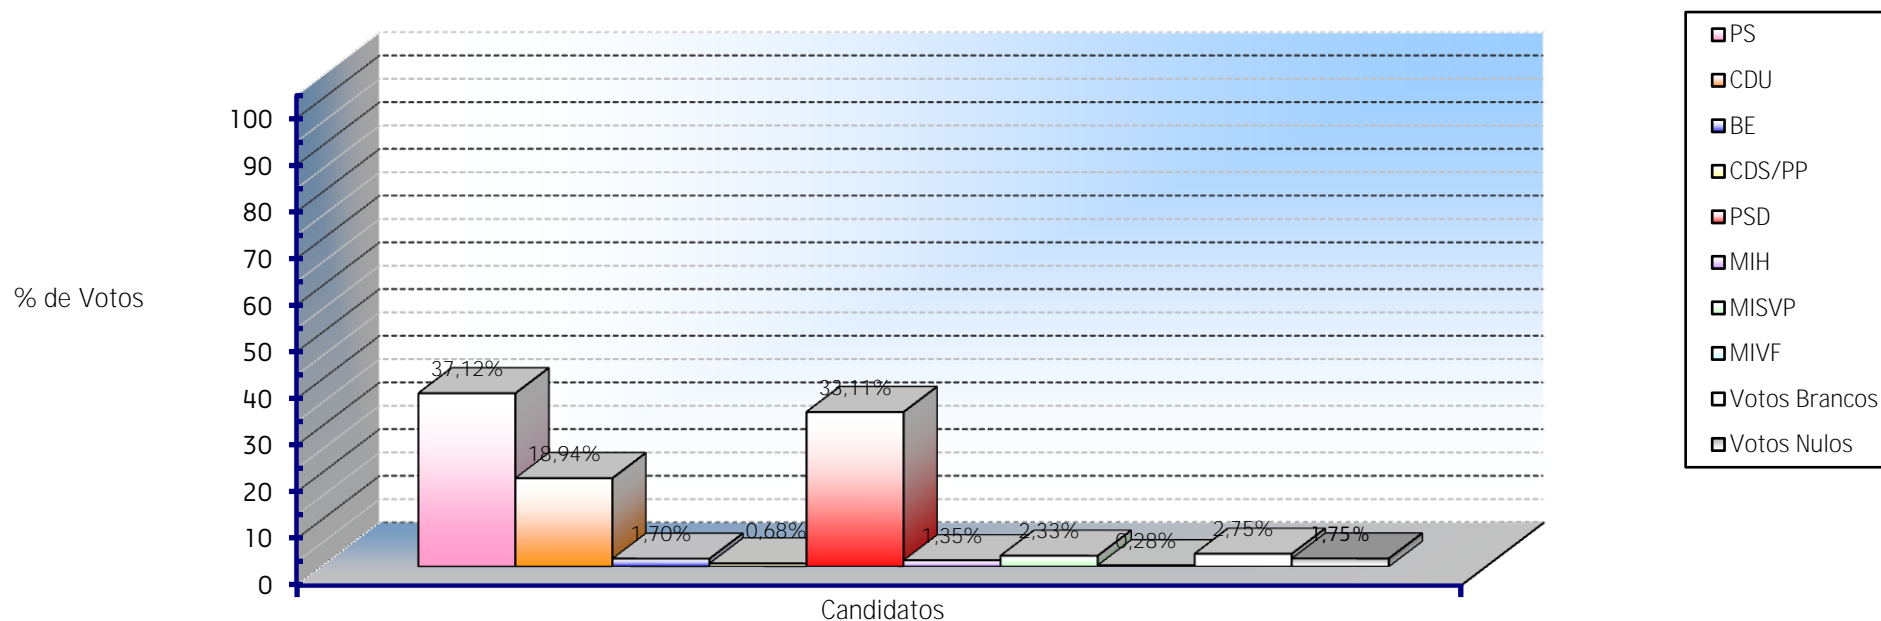

ELEIÇÃO DOS ÓRGÃOS DAS AUTARQUIAS LOCAIS

16 de Dezembro de 2001

Assembleia de Freguesia
Apuramento Geral

AF Apuramento - Concelho de STR

% baseada no n.º total de votantes