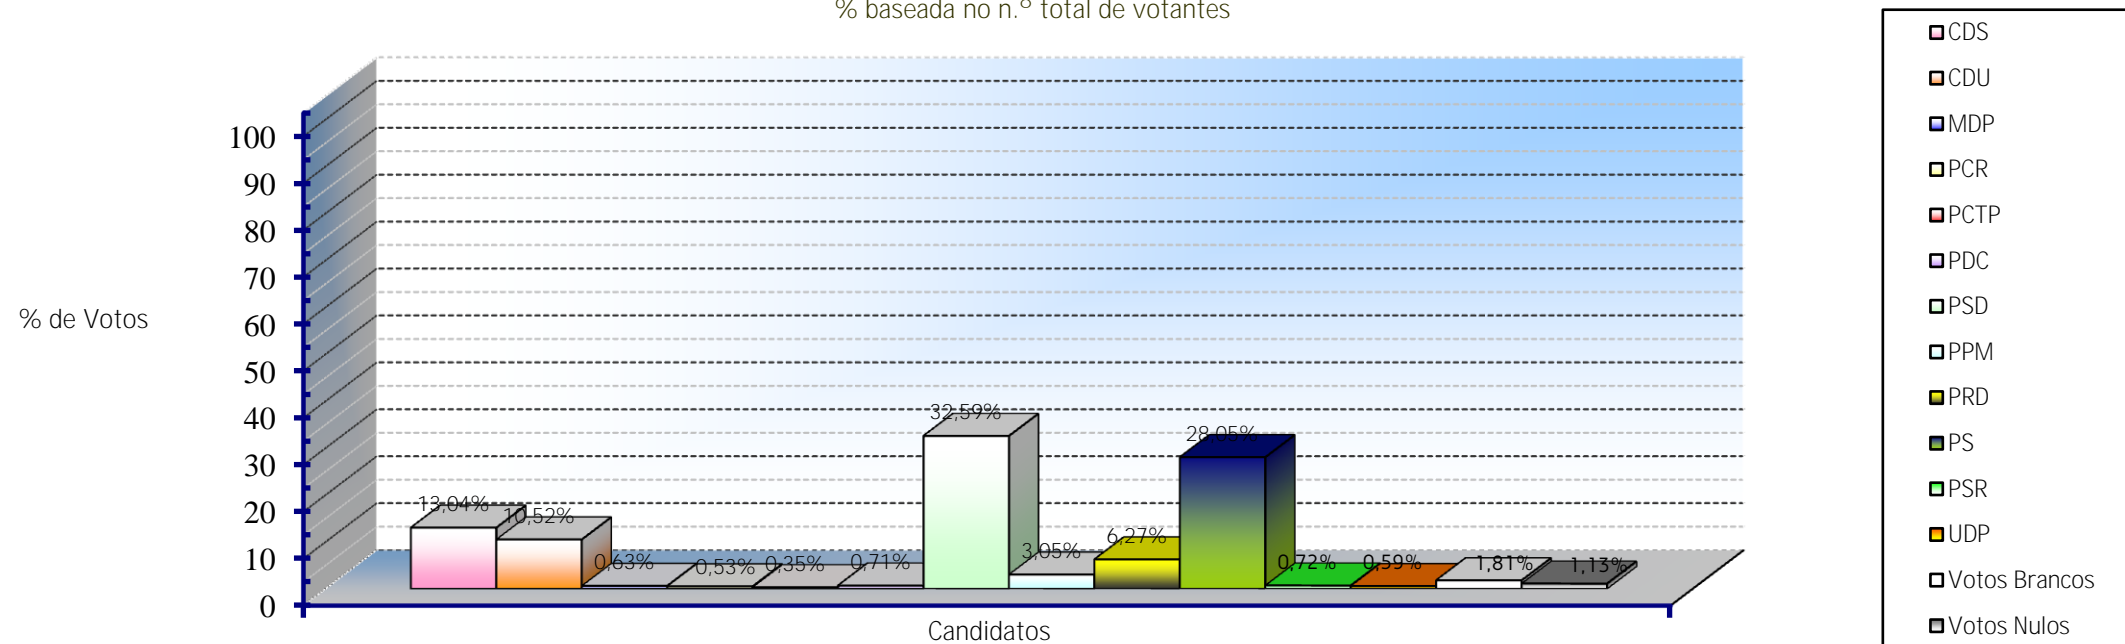

CMS Apuramento - Concelho de STR

% baseada no n.º total de votantes