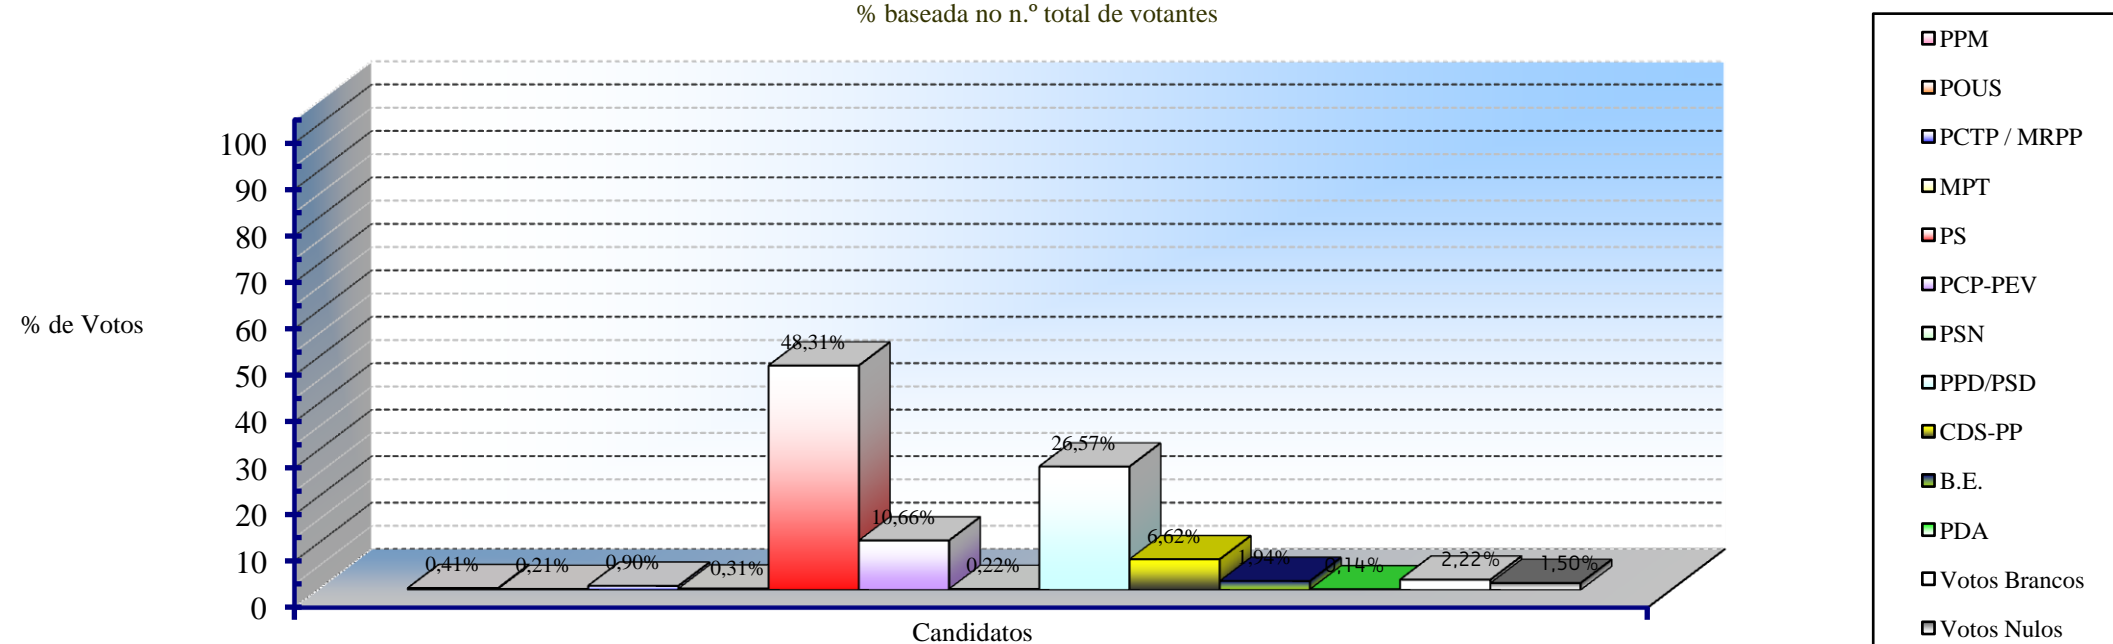

CMS Apuramento - Concelho de STR

% baseada no n.º total de votantes