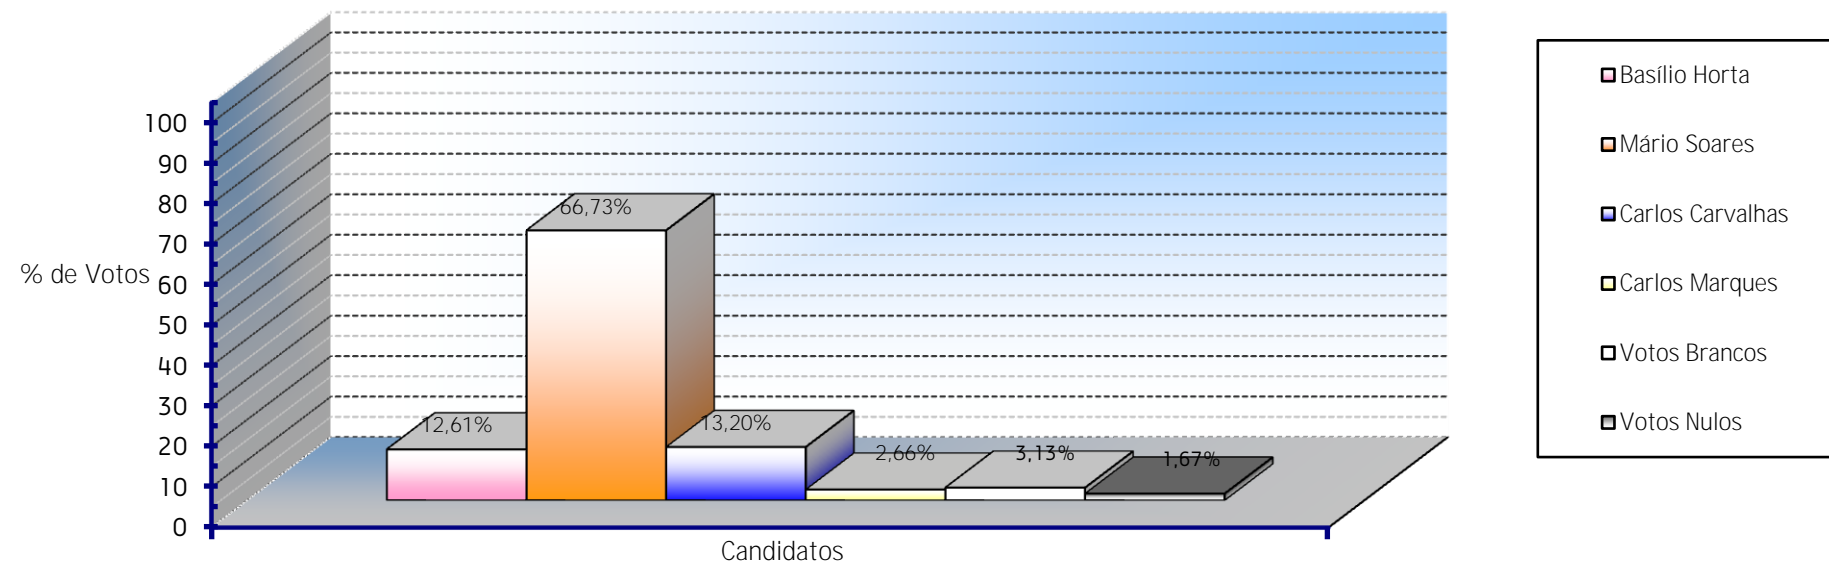

ELEIÇÃO DO PRESIDENTE DA REPÚBLICA

13 de Janeiro de 1991

Concelho de Santarém
Apuramento Geral

CMS Apuramento - Concelho de STR

% baseada no n.º total de votantes