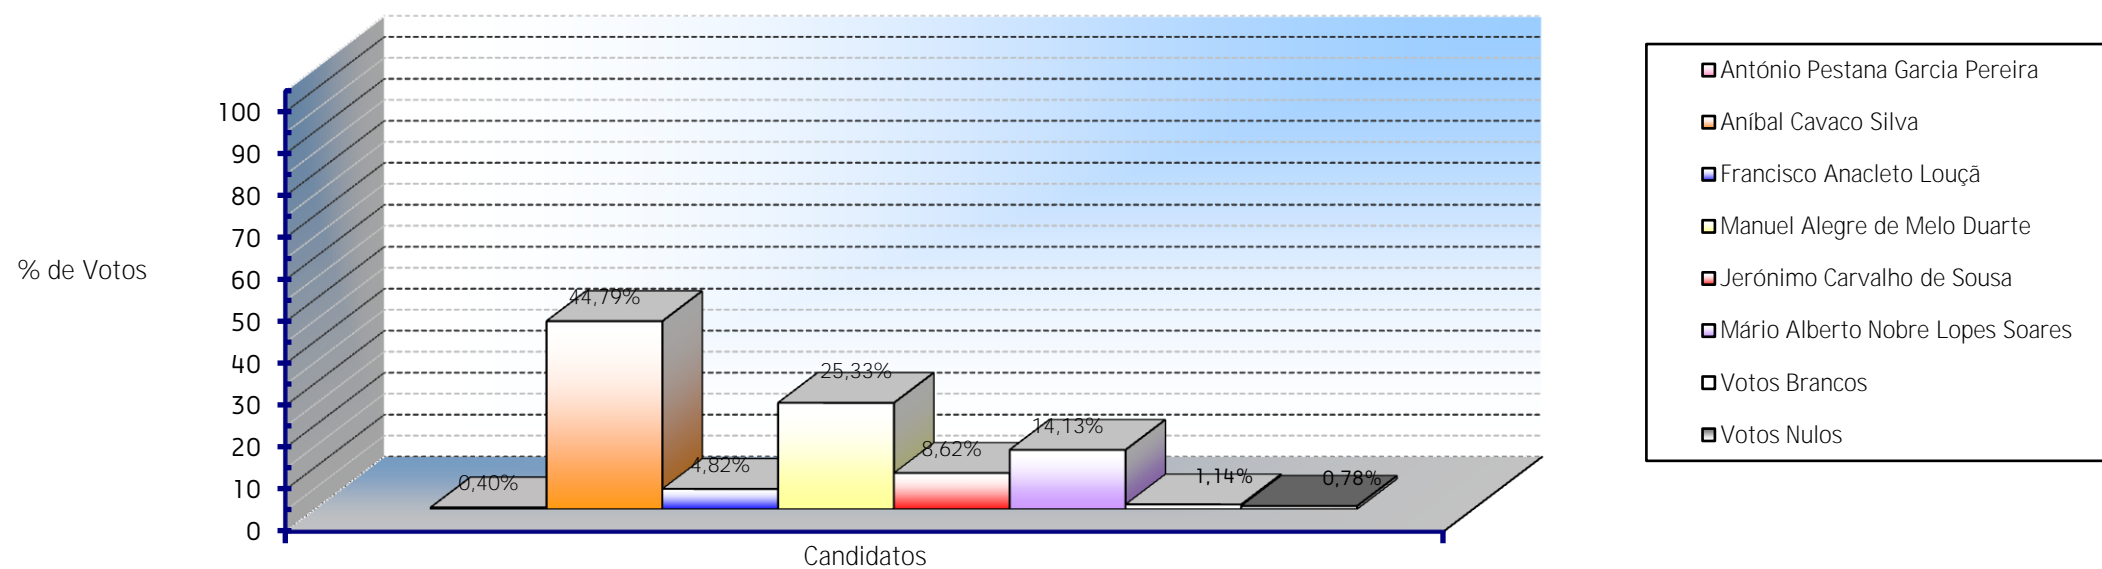

ELEIÇÃO DO PRESIDENTE DA REPÚBLICA

22 de Janeiro de 2006

Concelho de Santarém
Apuramento Geral

CMS Apuramento - Concelho de STR

% baseada no n.º total de votantes