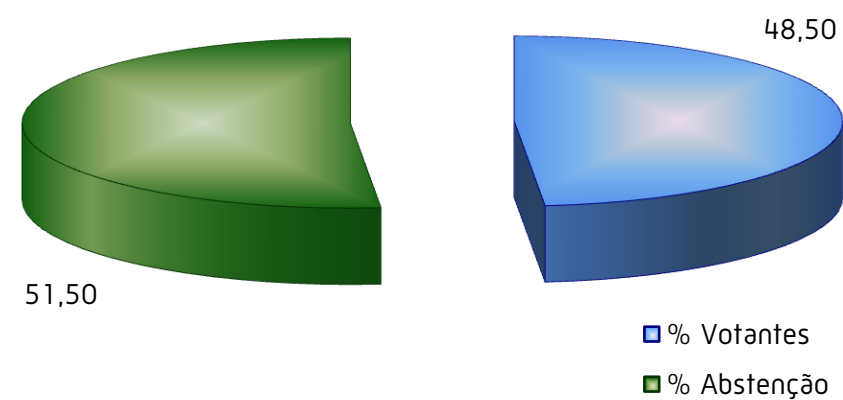

CMS - ABSTENÇÃO
% baseada no n.º total de eleitores

ORDENAÇÃO DAS CANDIDATURAS NO BOLETIM DE VOTO
Candidaturas definitivamente admitidas

1. 1º - Aníbal António **Cavaco Silva**
2. 2º - **Defensor** de Oliveira **Moura**
3. 3º - **Francisco** José de Almeida **Lopes**
4. 4º - **José** Manuel da Mata Vieira **Coelho**
5. 5º - **Manuel** **Alegre** de Melo Duarte
6. 6º - **Fernando** de La Vieter Ribeiro **Nobre**