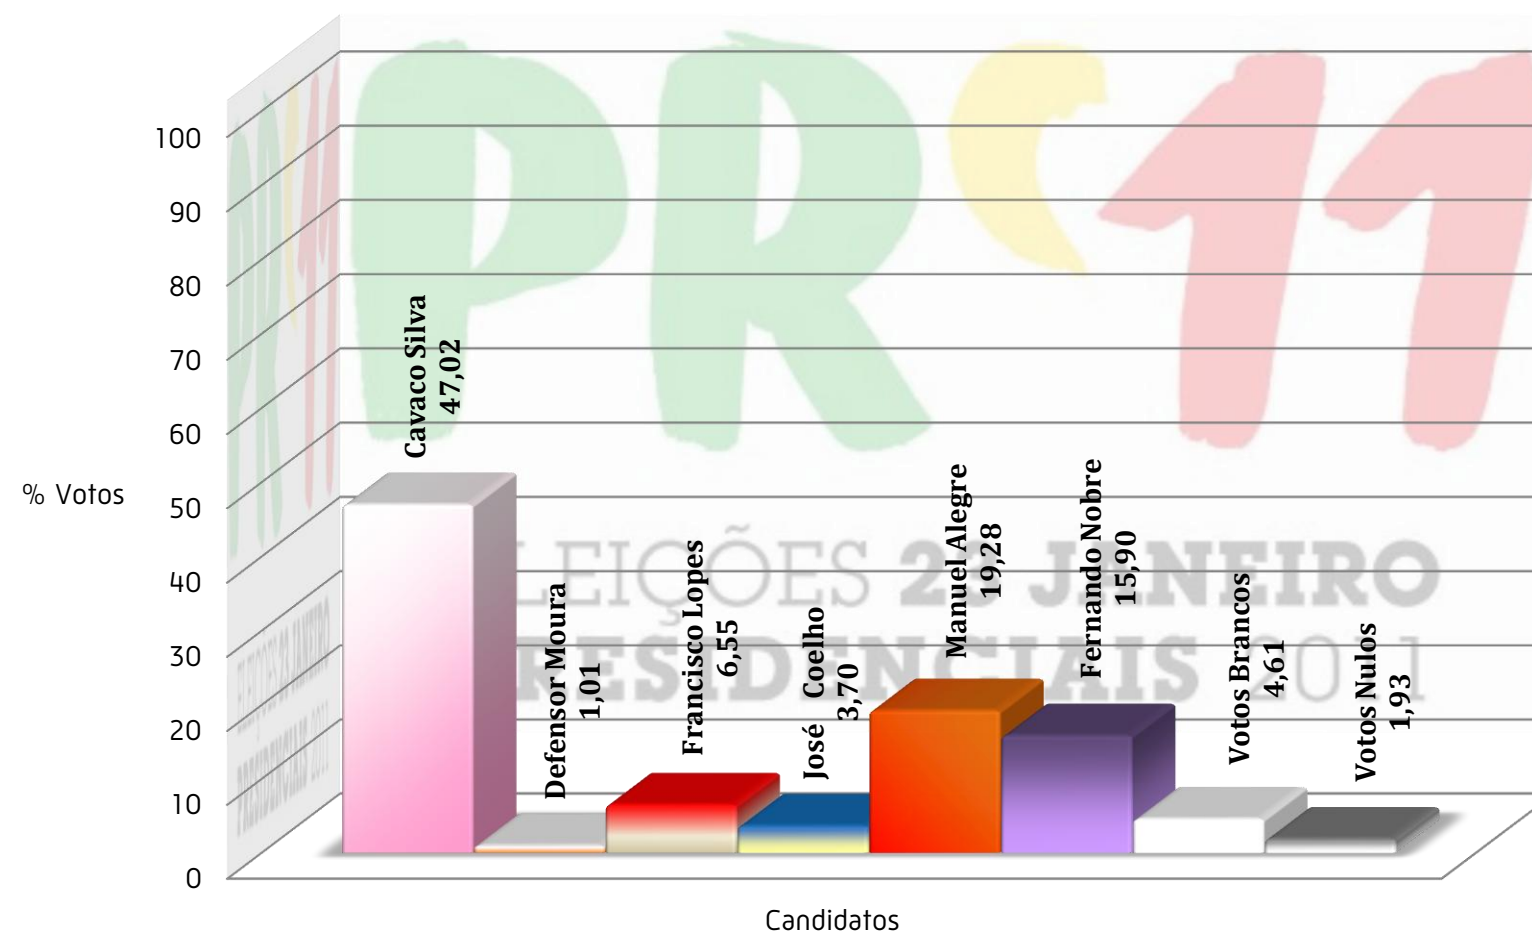

CMS Apuramento - Concelho de STR
% baseada no n.º total de votantes