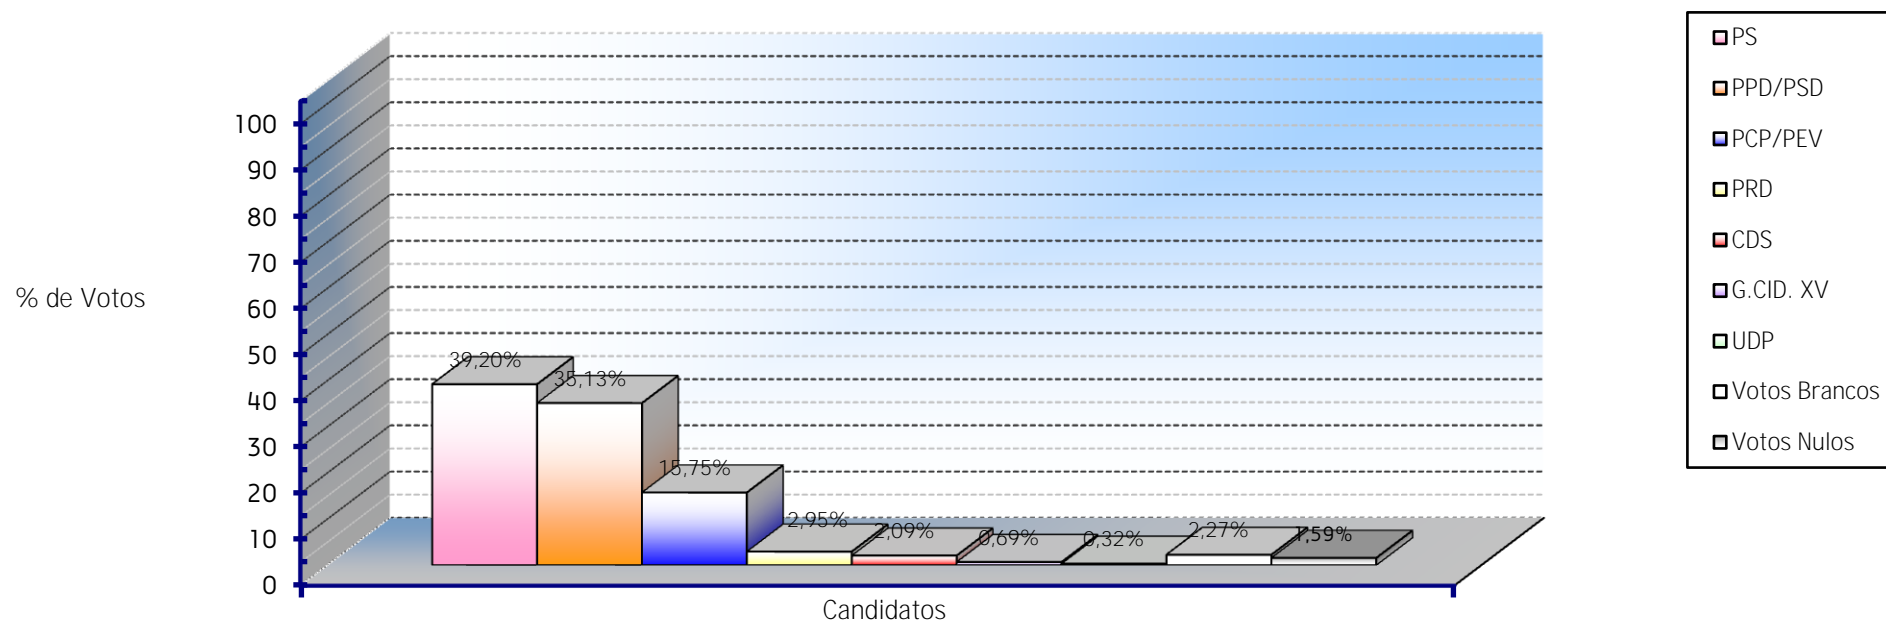

ELEIÇÃO DOS ÓRGÃOS DAS AUTARQUIAS LOCAIS

17 de Dezembro de 1989

Assembleia de Freguesia
Apuramento Geral

AF Apuramento - Concelho de STR

% baseada no n.º total de votantes