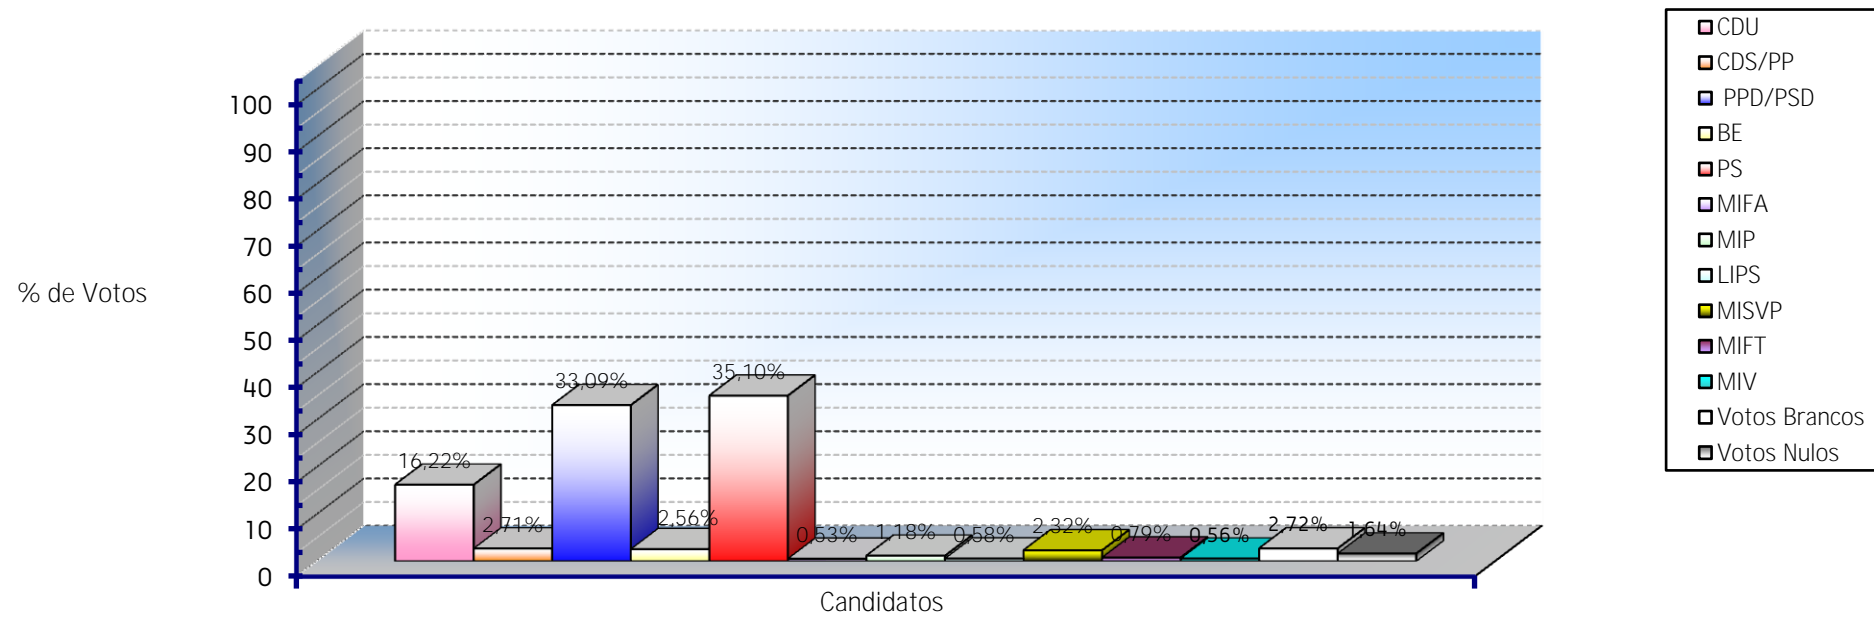

ELEIÇÃO DOS ÓRGÃOS DAS AUTARQUIAS LOCAIS

9 de Outubro de 2005

Assembleia de Freguesia
Apuramento Geral

AF Apuramento - Concelho de STR

% baseada no n.º total de votantes