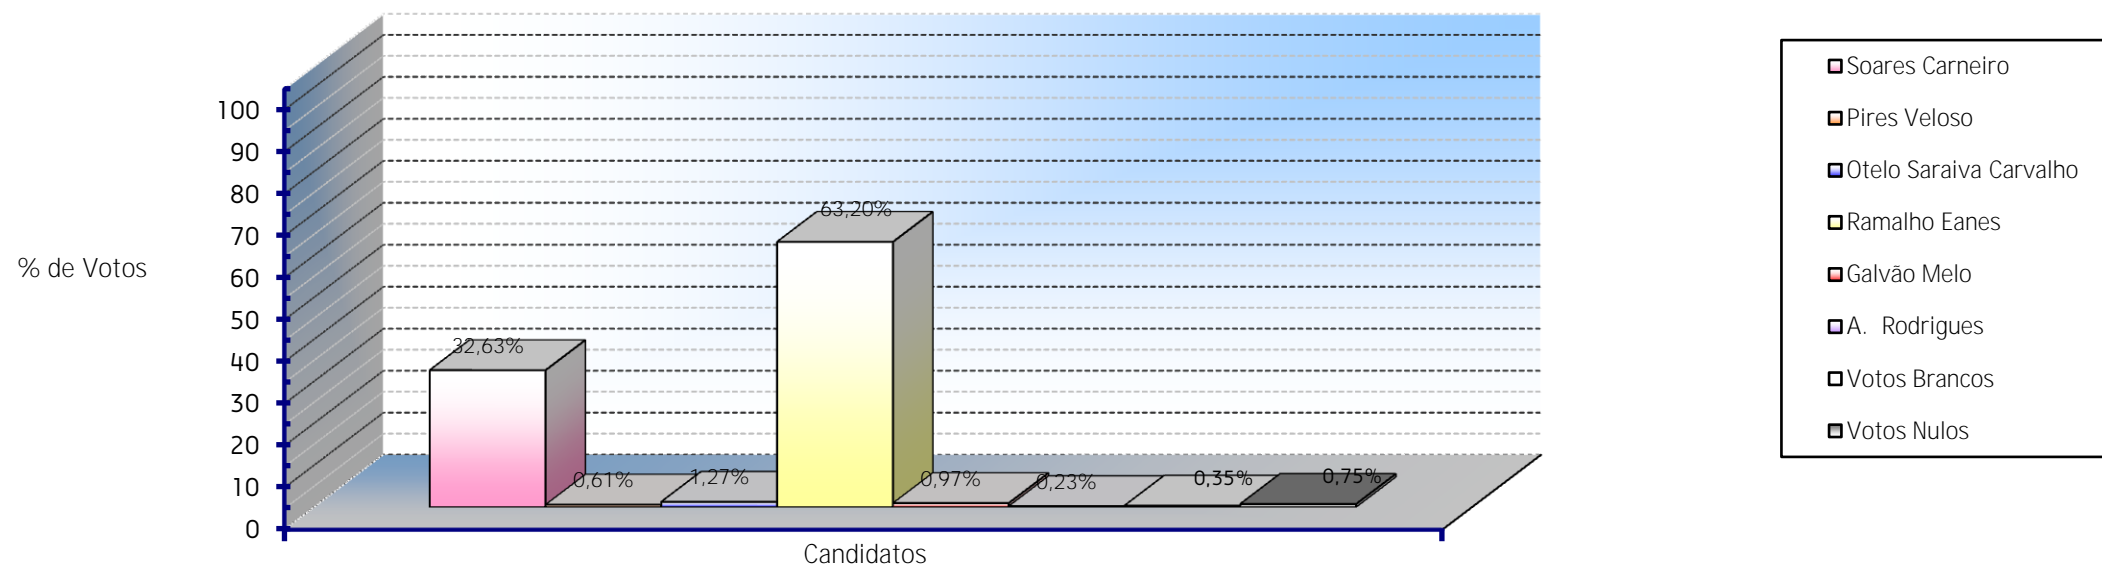

ELEIÇÃO DO PRESIDENTE DA REPÚBLICA

7 de Dezembro de 1980

Concelho de Santarém
Apuramento Geral

CMS Apuramento - Concelho de STR

% baseada no n.º total de votantes