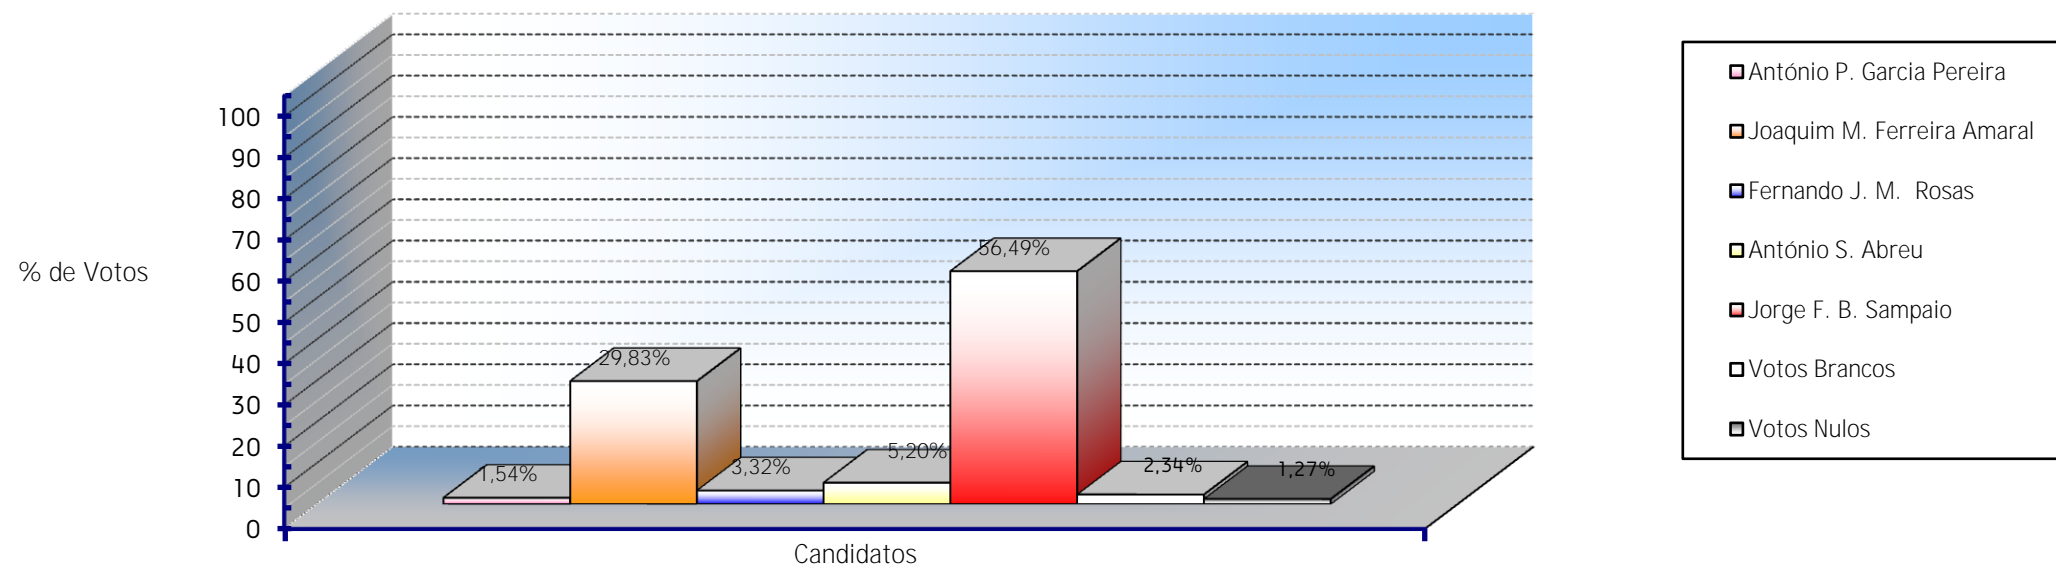

CMS Apuramento - Concelho de STR

% baseada no n.º total de votantes