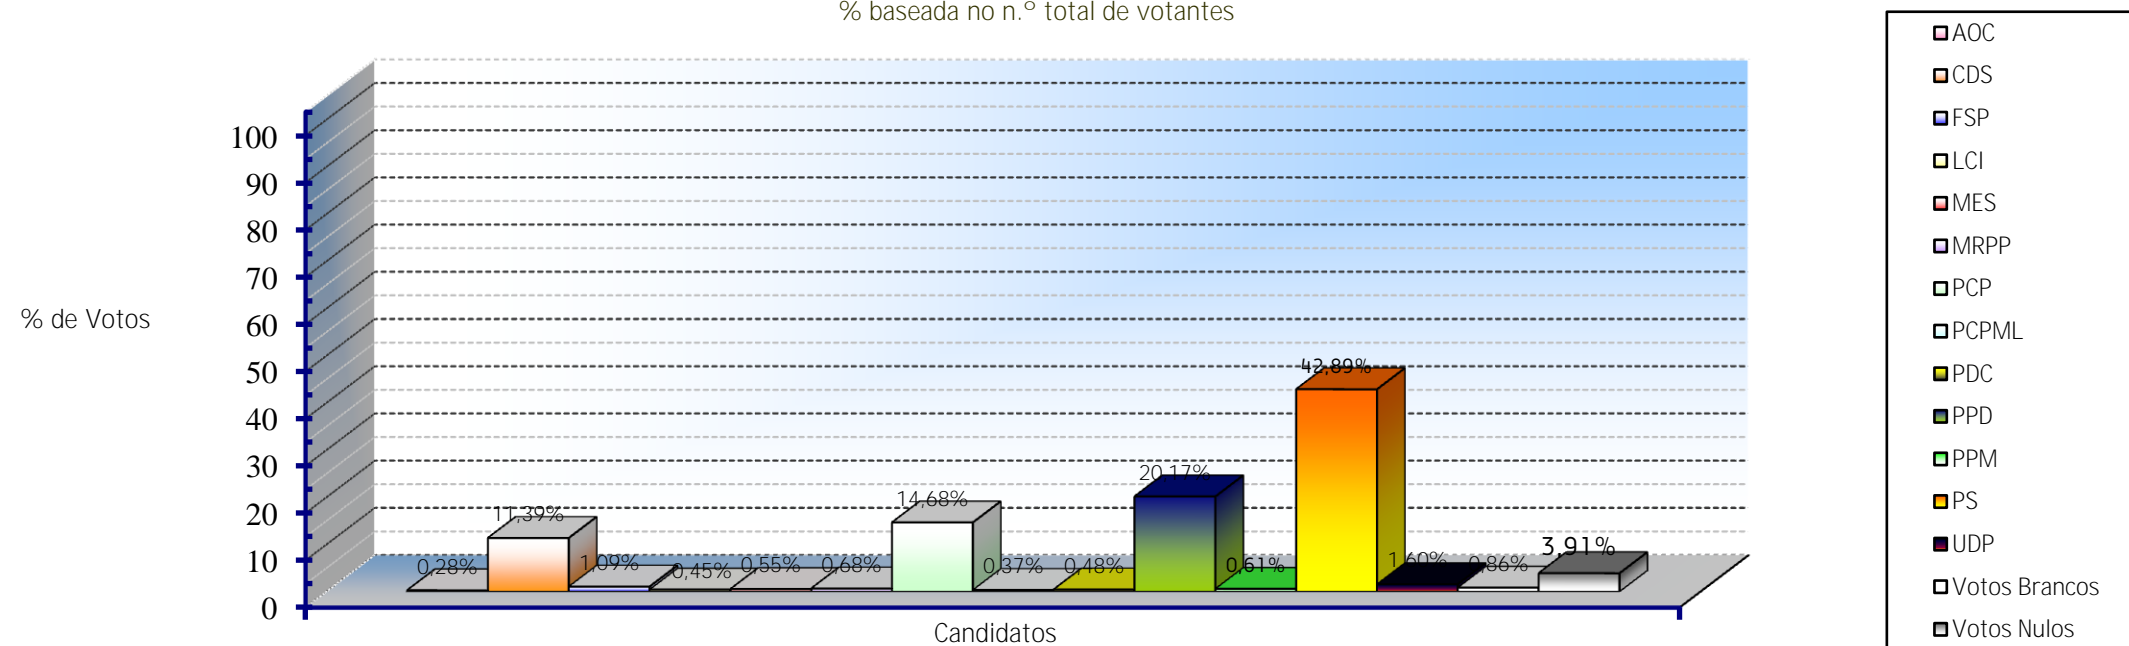

ELEIÇÃO DA ASSEMBLEIA DA REPÚBLICA
25 de Abril de 1976

Concelho de Santarém
Apuramento Geral

CMS Apuramento - Concelho de STR

% baseada no n.º total de votantes