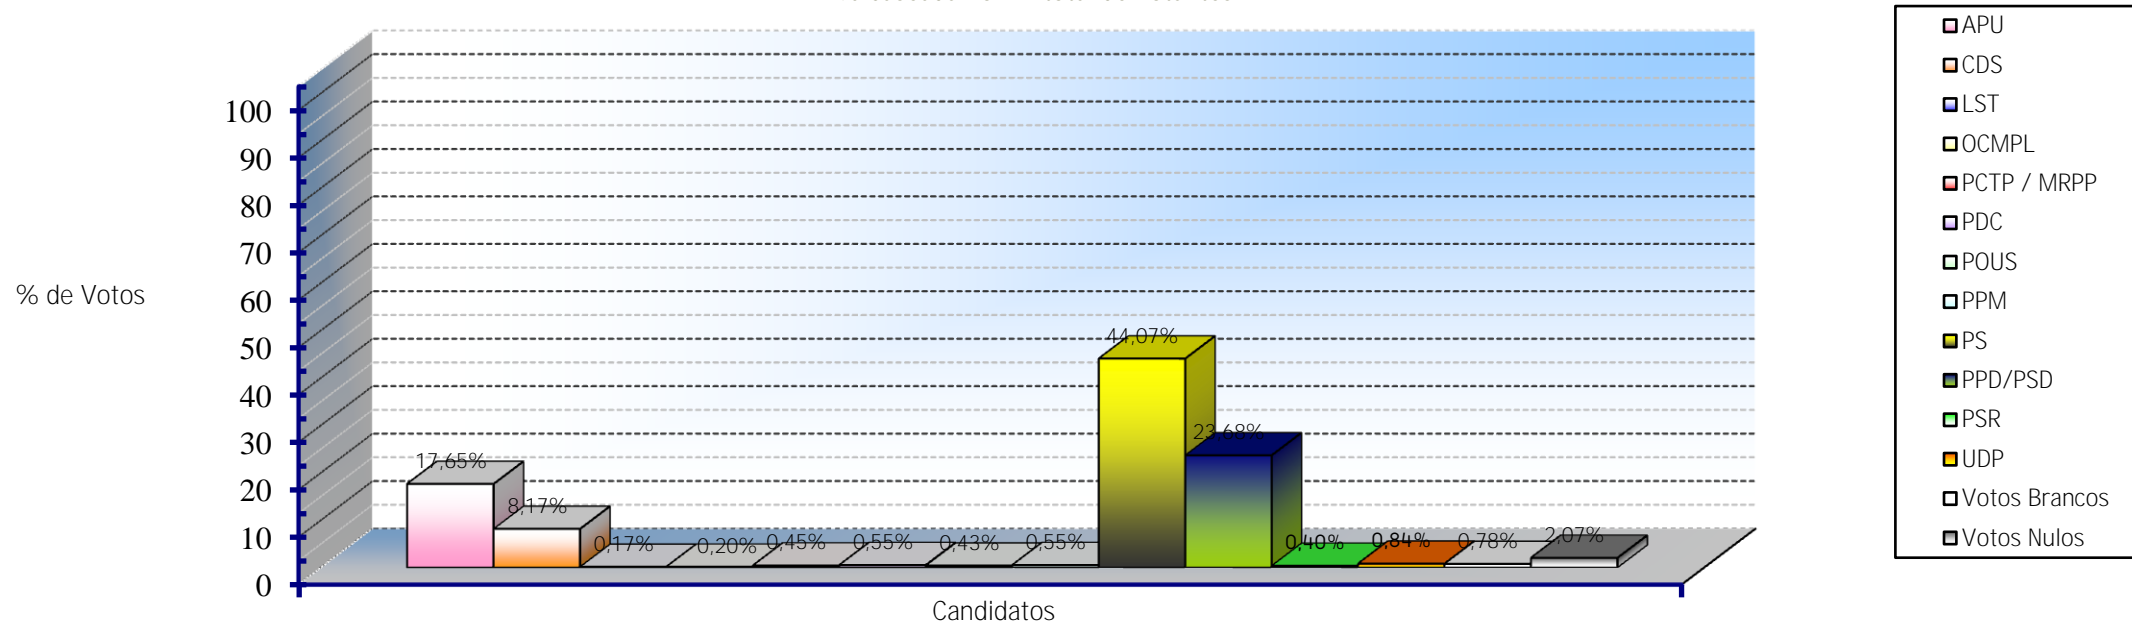

ELEIÇÃO DA ASSEMBLEIA DA REPÚBLICA

25 de Abril de 1983

Concelho de Santarém
Apuramento Geral

CMS Apuramento - Concelho de STR

% baseada no n.º total de votantes