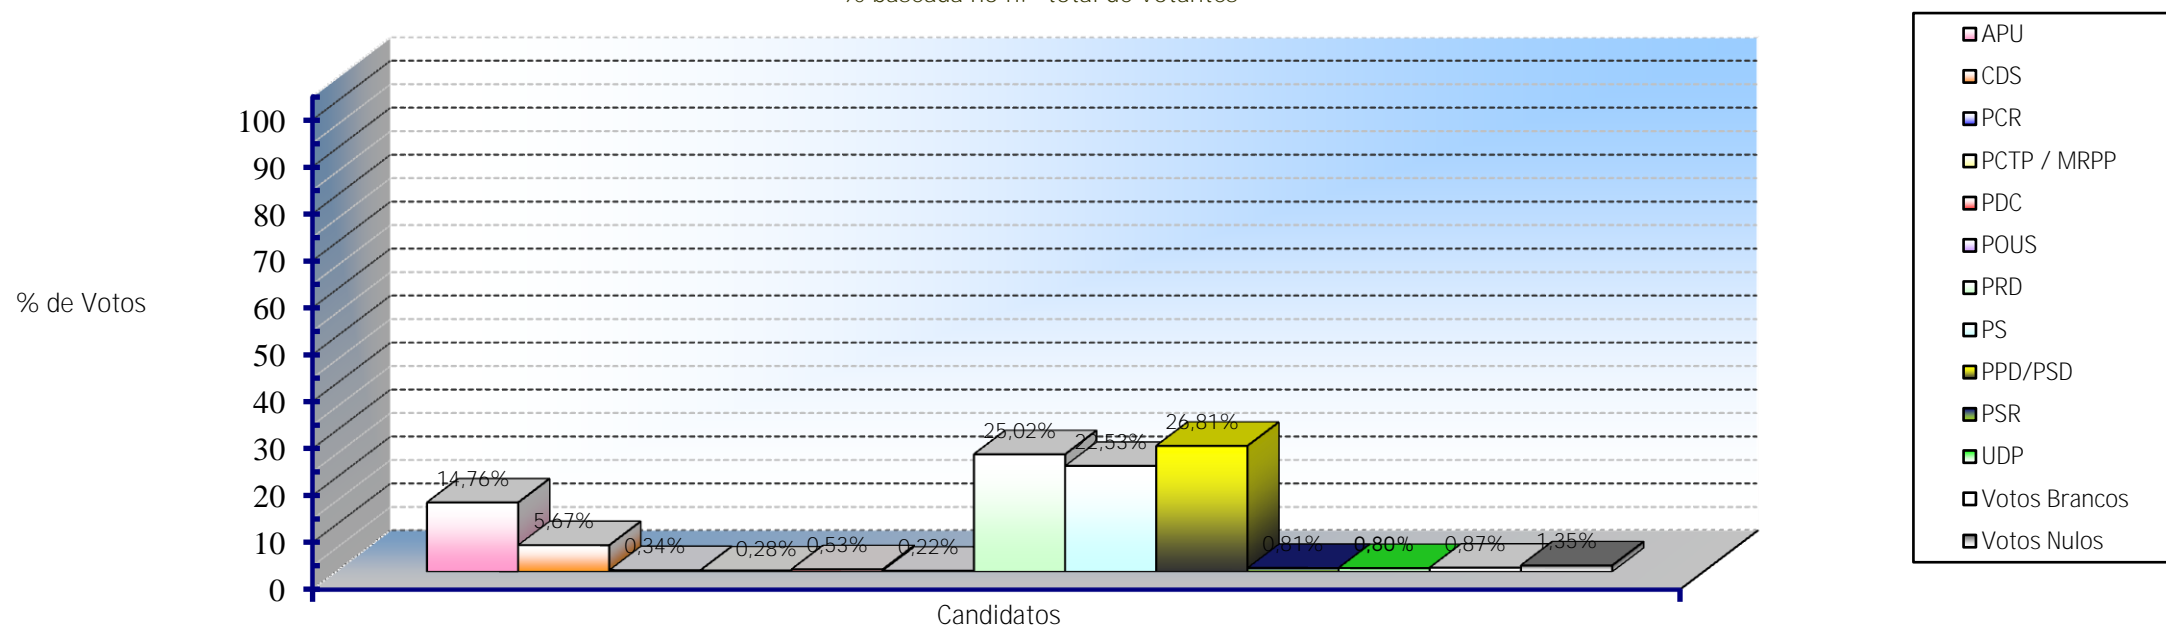

ELEIÇÃO DA ASSEMBLEIA DA REPÚBLICA

6 de Outubro de 1985

Concelho de Santarém
Apuramento Geral

CMS Apuramento - Concelho de STR

% baseada no n.º total de votantes

CMS - ABSTENÇÃO

% baseada no n.º total de eleitores