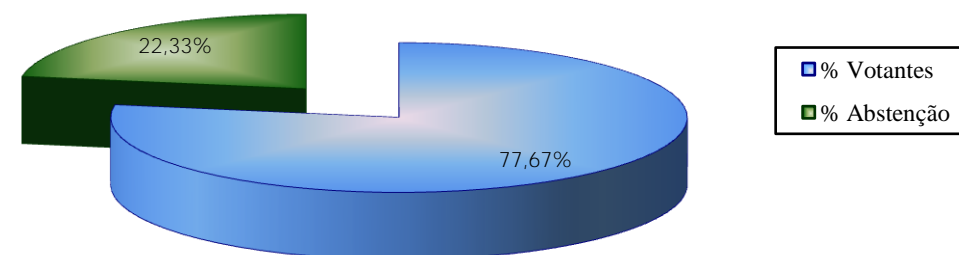

- **PPD/PSD** - Partido Social Democrata
- **PRD** - Partido Renovador Democrático
- **PSR** - Partido Socialista Revolucionário
- **PS** - Partido Socialista
- **PC(R)** - Partido Comunista Reconstruído
- **CDS** - Centro Democrático Social
- **PCTP/MRPP** - Partido Comunista dos Trabalhadores Portugueses
- **UDP** - União Democrática Popular
- **PDC** - Partido da Democracia Cristã
- **POUS** - Partido Operário de Unidade Socialista
- **APU** - Aliança Povo Unido (Partido Comunista Português (PCP); Movimento Democrático Português (MDP/CDE))