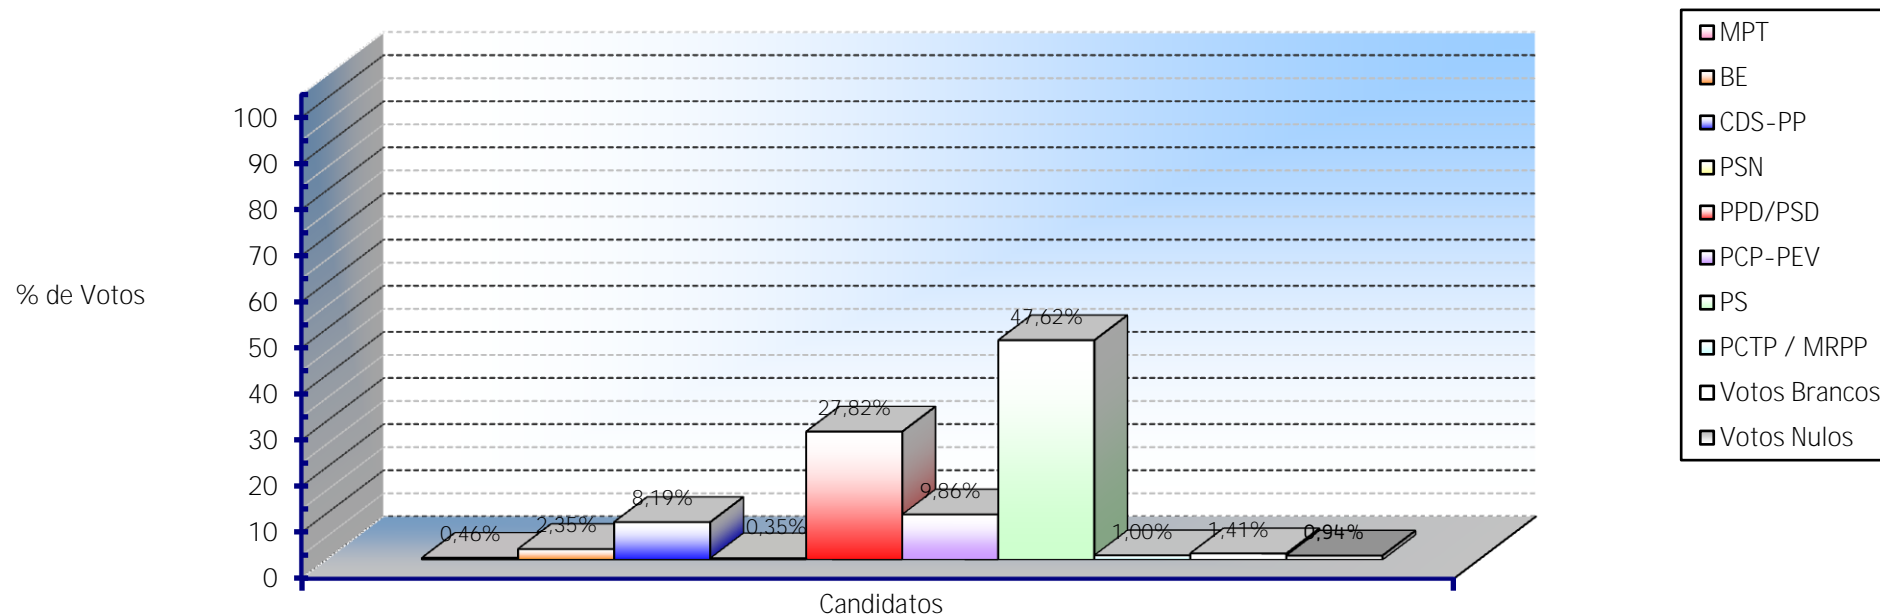

ELEIÇÃO DA ASSEMBLEIA DA REPÚBLICA

10 de Outubro de 1999

Concelho de Santarém
Apuramento Geral

CMS Apuramento - Concelho de STR

% baseada no n.º total de votantes