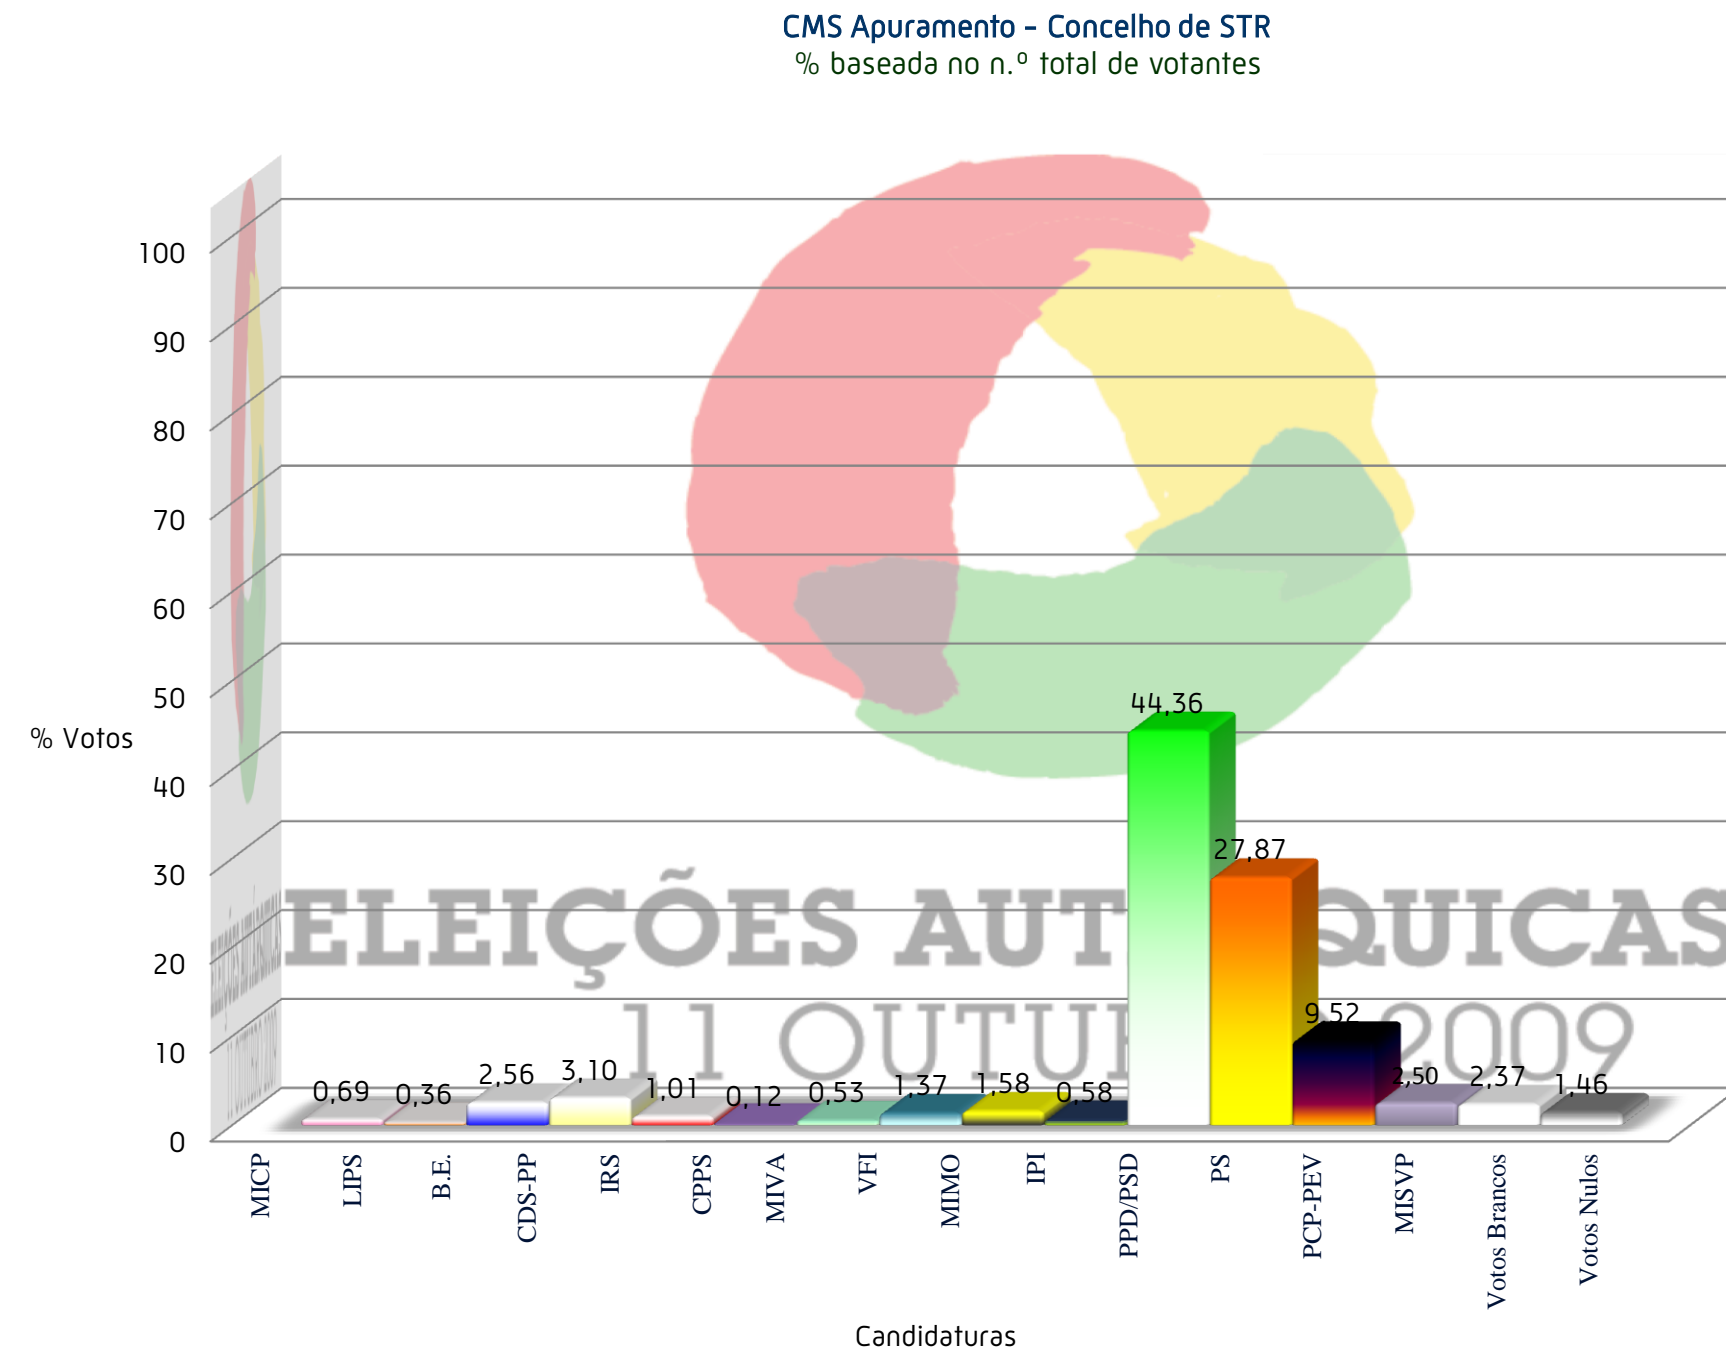

APURAMENTO GERAL

- MICP** - Movimento Independente de Cidadãos pelo Pombalinho
- LIPS** - Lista Independente da Póvoa de Santarém
- IRS** - Independentes da Ribeira de Santarém
- B.E.** - Bloco de Esquerda
- CDS-PP** - Partido Popular
- CPPS** - Cidadãos pela Póvoa de Santarém
- MIVA** - Movimento de Cidadãos Independentes de Vaqueiros
- VFI** - Vale de Figueira Independente
- MIMO** - Movimento Independente da Freguesia da Moçarria
- IPI** - Independentes pela Póvoa da Isenta
- PPD/PSD** - Partido Social Democrata
- PS** - Partido Socialista
- CDU** - Coligação Democrática Unitária (PCP-PEV)
- MISVP** - Movimento Independente de São Vicente do Paúl