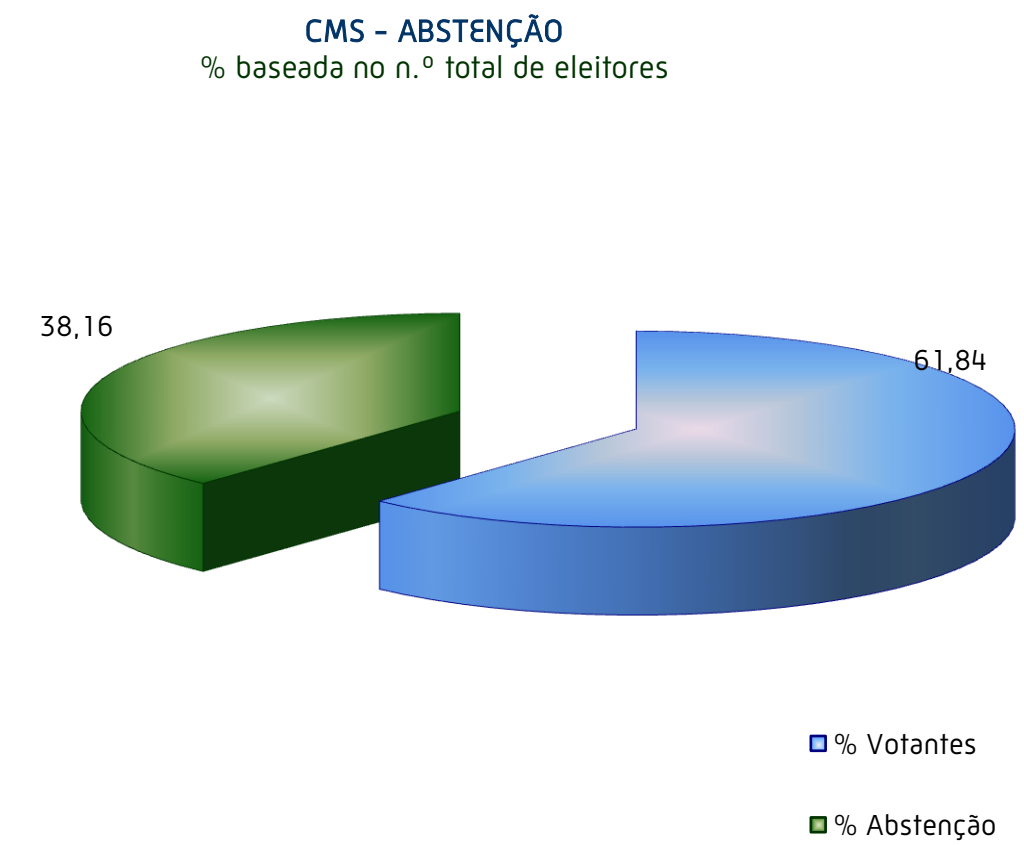

APURAMENTO GERAL

- **MICP** - Movimento Independente de Cidadãos pelo Pombalinho
- **LIPS** - Lista Independente da Póvoa de Santarém
- **IRS** - Independentes da Ribeira de Santarém
- **B.E.** - Bloco de Esquerda
- **CDS-PP** - Partido Popular
- **CPPS** - Cidadãos pela Póvoa de Santarém
- **MIVA** - Movimento de Cidadãos Independentes de Vaqueiros
- **VFI** - Vale de Figueira Independente
- **MIMO** - Movimento Independente da Freguesia da Moçarria
- **IPI** - Independentes pela Póvoa da Isenta
- **PPD/PSD** - Partido Social Democrata
- **PS** - Partido Socialista
- **CDU** - Coligação Democrática Unitária (PCP-PEV)
- **MISVP** - Movimento Independente de São Vicente do Paúl