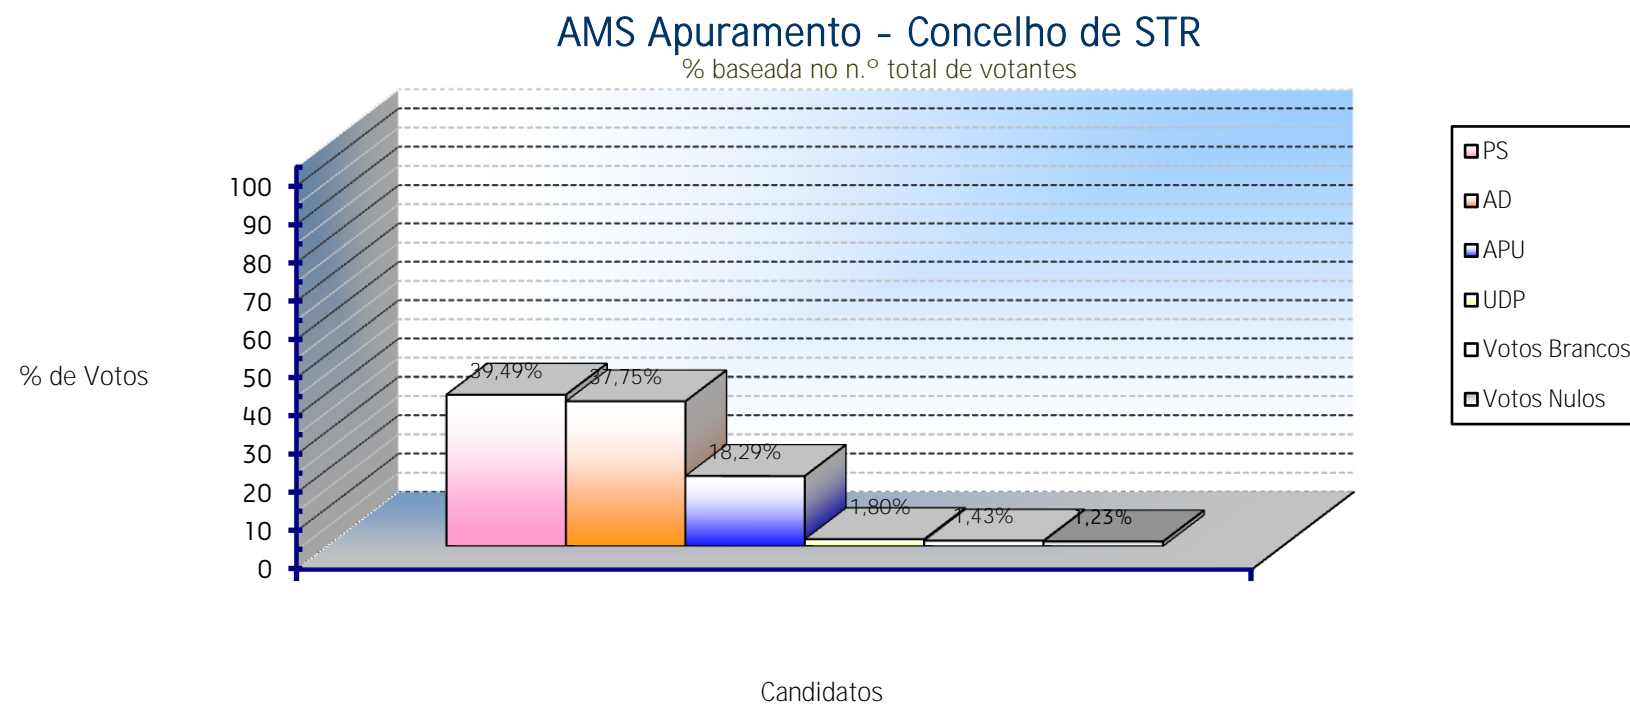

ELEIÇÃO DOS ÓRGÃOS DAS AUTARQUIAS LOCAIS

16 de Dezembro de 1979

Assembleia Municipal de Santarém
Apuramento Geral

PS - Partido Socialista
AD - Aliança Democrática
APU - Aliança Povo Unido
UDP - União Democrática Popular