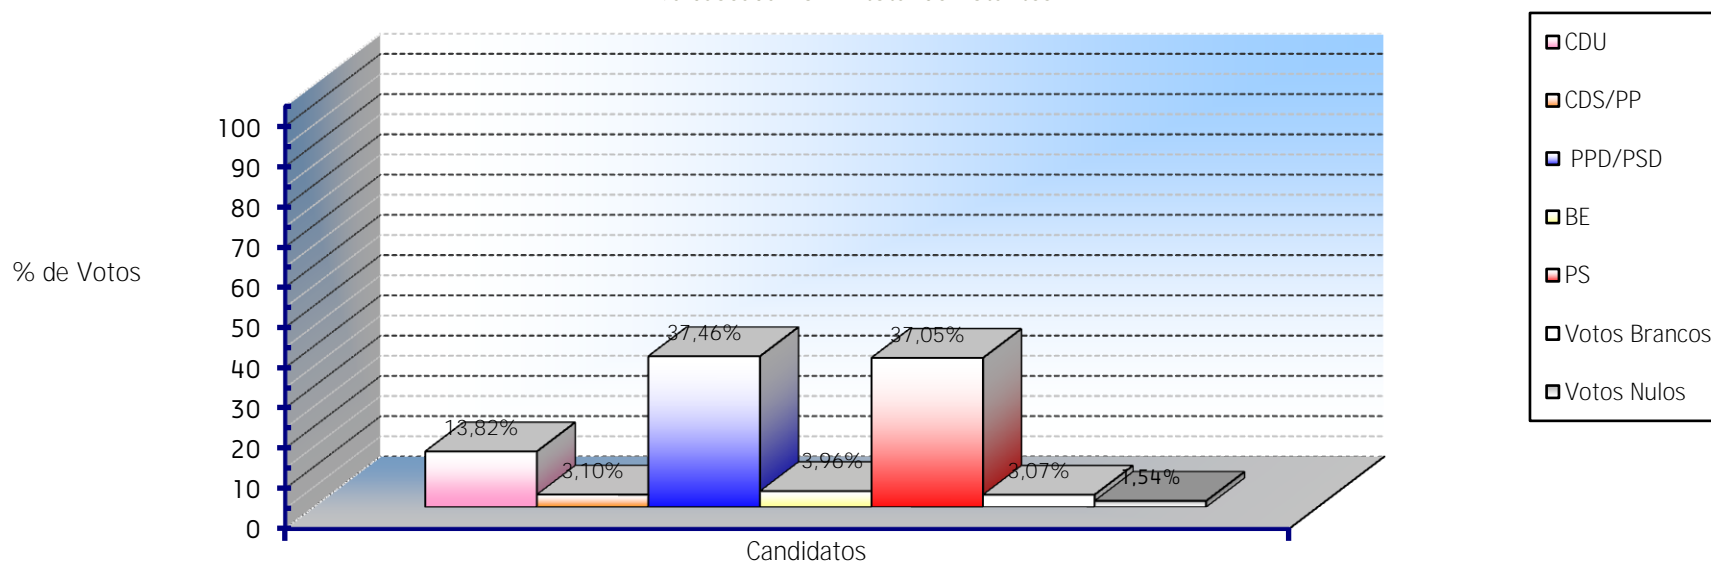

ELEIÇÃO DOS ÓRGÃOS DAS AUTARQUIAS LOCAIS

9 de Outubro de 2005

Assembleia Municipal de Santarém
Apuramento Geral

AMS Apuramento - Concelho de STR

% baseada no n.º total de votantes