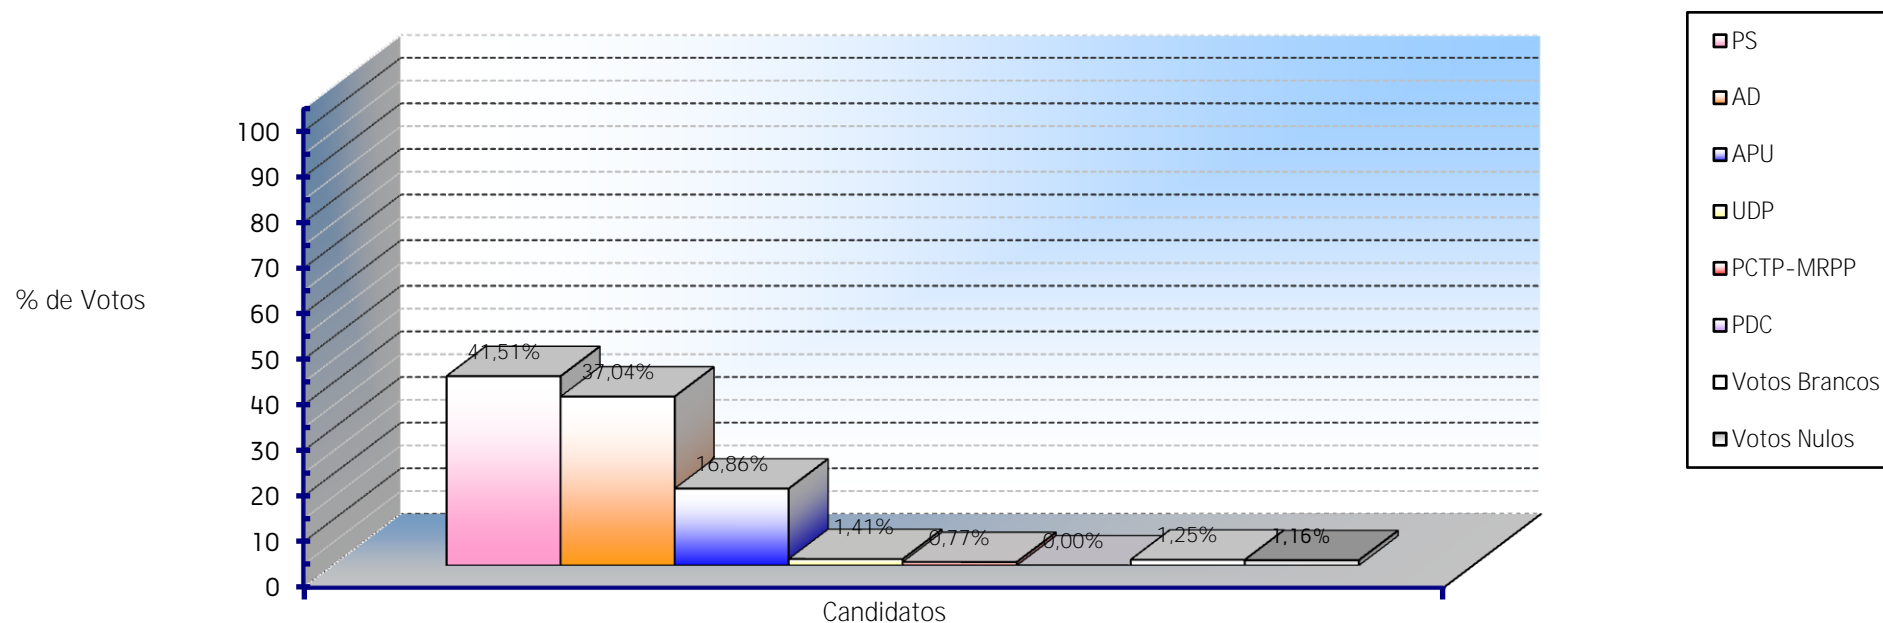

ELEIÇÃO DOS ÓRGÃOS DAS AUTARQUIAS LOCAIS

16 de Dezembro de 1979

Câmara Municipal de Santarém
Apuramento Geral

CMS Apuramento - Concelho de STR

% baseada no n.º total de votantes