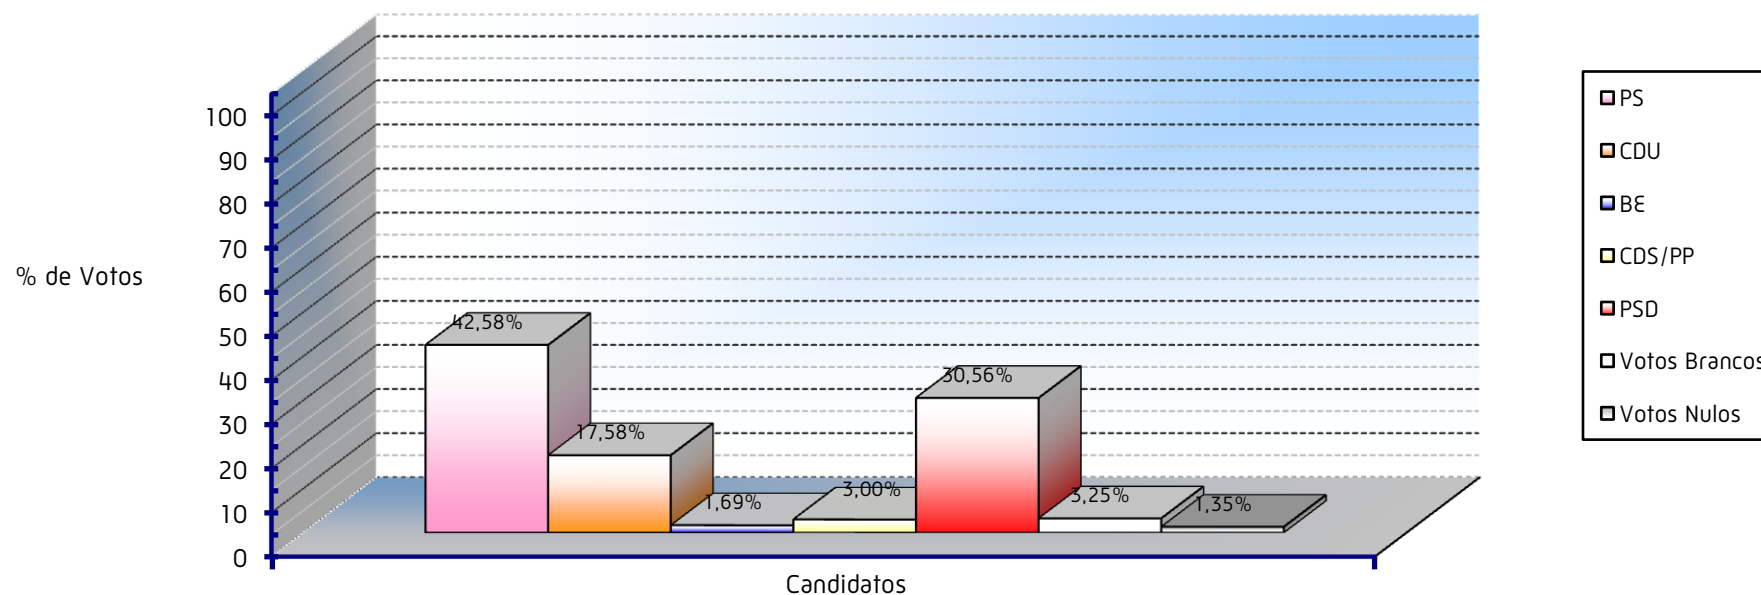

ELEIÇÃO DOS ÓRGÃOS DAS AUTARQUIAS LOCAIS

16 de Dezembro de 2001

Câmara Municipal de Santarém
Apuramento Geral

CMS Apuramento - Concelho de STR

% baseada no n.º total de votantes