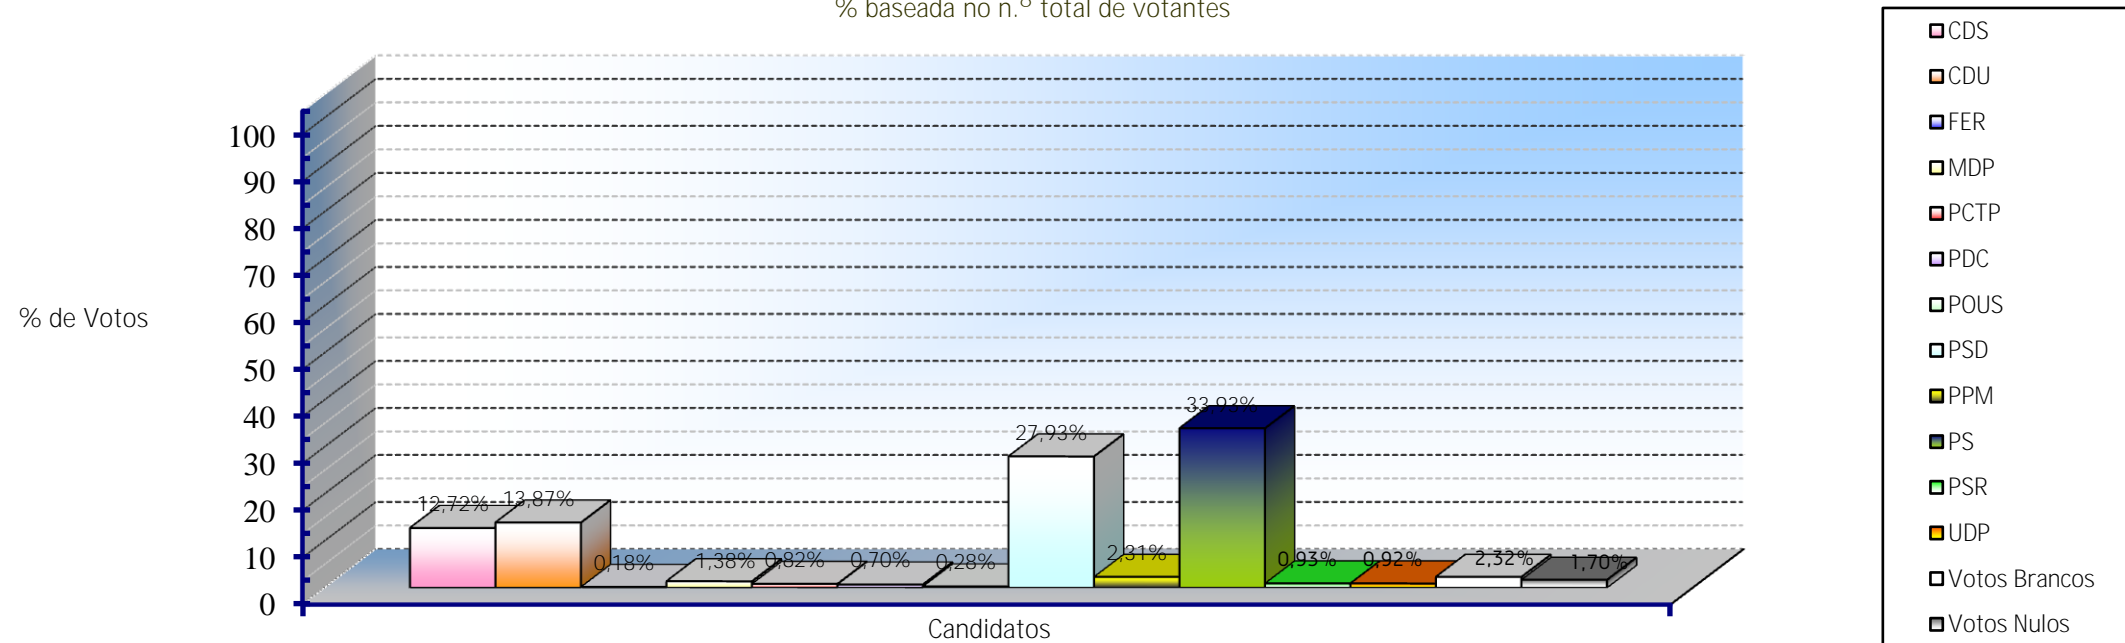

ELEIÇÃO DO PARLAMENTO EUROPEU
18 de Junho de 1989

Concelho de Santarém
Apuramento Geral

CMS Apuramento - Concelho de STR
% baseada no n.º total de votantes