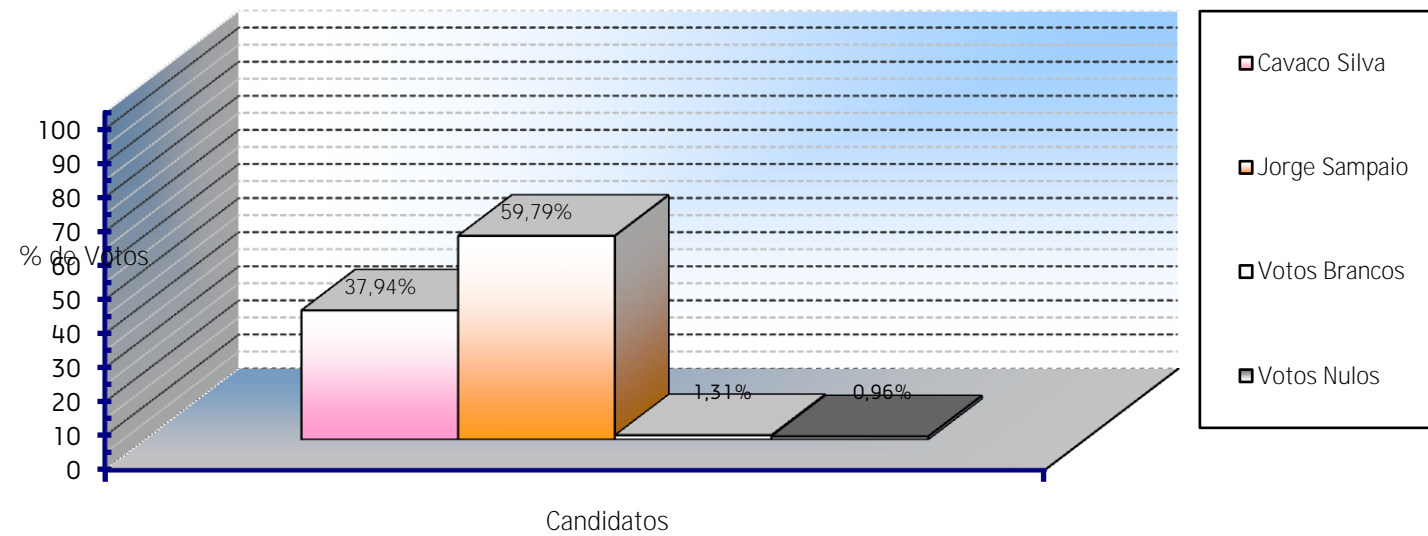

ELEIÇÃO DO PRESIDENTE DA REPÚBLICA
14 de Janeiro de 1996

Concelho de Santarém
Apuramento Geral

Freguesias	Eleitores	Candidatos		Votos Brancos	Votos Nulos	Total de Votantes	% Votantes	% Abstenção
		Cavaco Silva	Jorge Sampaio					
Abitureiras	898	239	369	10	3	621	69,15%	30,85%
Abrã	1.013	333	311	8	15	667	65,84%	34,16%
Achete	1.917	452	726	11	21	1.210	63,12%	36,88%
Alcanede	4.178	1.970	930	20	31	2.951	70,63%	29,37%
Alcanhões	1.496	361	689	11	15	1.076	71,93%	28,07%
Almoster	1.715	290	862	10	16	1.178	68,69%	31,31%
Amiais de Baixo	1.790	359	969	14	13	1.355	75,70%	24,30%
Arneiro das Milhariças	871	204	409	5	4	622	71,41%	28,59%
Azoia de Baixo	234	58	124	2	3	187	79,91%	20,09%
Azoia de Cima	503	110	166	2	5	283	56,26%	43,74%
Casével	1.019	300	328	7	9	644	63,20%	36,80%
Marvila	9.369	2.867	3.720	132	40	6.759	72,14%	27,86%
Moçarria	1.088	217	527	5	4	753	69,21%	30,79%
Pernes	1.807	370	884	7	12	1.273	70,45%	29,55%
Pombalinho	796	87	519	4	5	615	77,26%	22,74%
Póvoa da Isenta	922	144	529	5	3	681	73,86%	26,14%
Póvoa de Santarém	606	139	278	4	1	422	69,64%	30,36%
Romeira	644	137	315	11	4	467	72,52%	27,48%
STª Iria Ribeira Santarém	1.241	179	645	14	9	847	68,25%	31,75%
São Nicolau	6.441	1.706	2.655	67	42	4.470	69,40%	30,60%
Salvador	6.654	1.797	2.685	80	48	4.610	69,28%	30,72%
S. Vicente do Paúl	1.695	323	756	7	12	1.098	64,78%	35,22%
Tremês	2.172	638	817	24	8	1.487	68,46%	31,54%
Vale de Figueira	1.244	184	732	5	5	926	74,44%	25,56%
Vale de Santarém	2.553	442	1.327	15	25	1.809	70,86%	29,14%
Vaqueiros	313	59	131	3	1	194	61,98%	38,02%
Várzea	1.404	402	499	20	10	931	66,31%	33,69%
Gançaria	538	251	138	3	6	398	73,98%	26,02%
TOTAIS	55.121	14.618	23.040	506	370	38.534	69,91%	30,09%
		37,94%	59,79%	1,31%	0,96%	69,91%		

CMS Apuramento - Concelho de STR

% baseada no n.º total de votantes

CMS - ABSTENÇÃO

% baseada no n.º total de eleitores