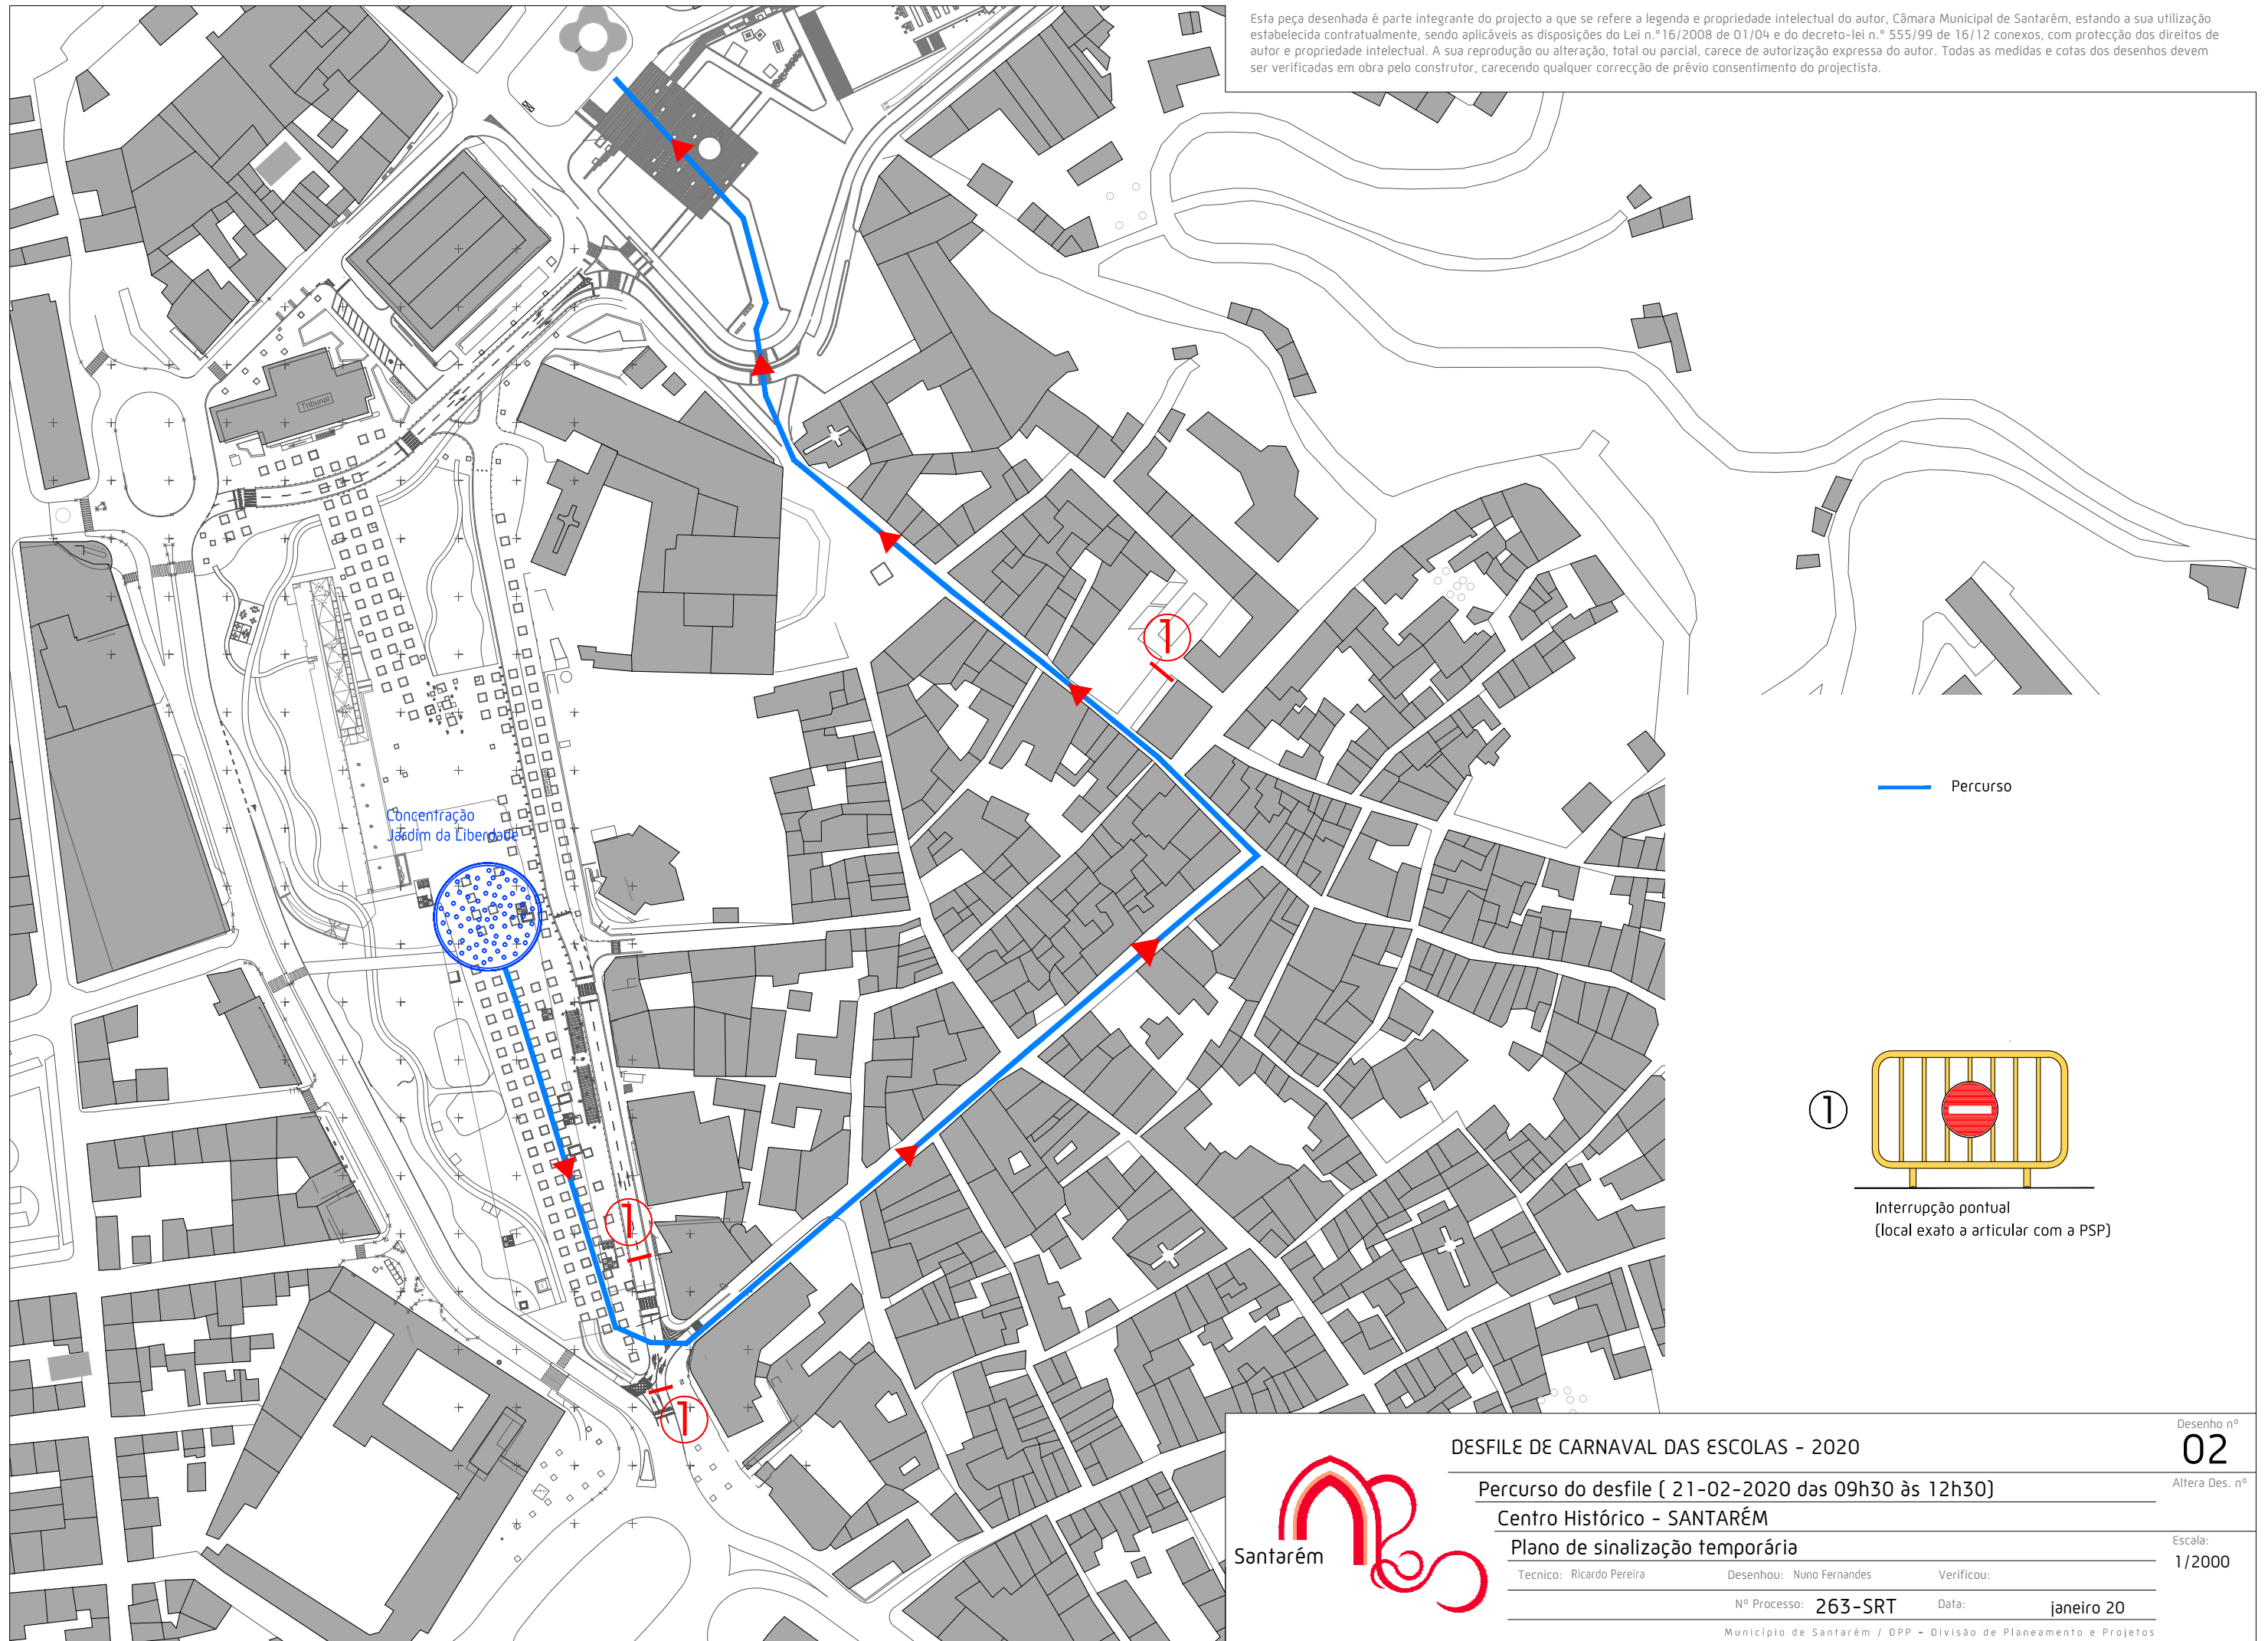

Esta peça desenhada é parte integrante do projecto a que se refere a legenda e propriedade intelectual do autor, Câmara Municipal de Santarém, estando a sua utilização estabelecida contratualmente, sendo aplicáveis as disposições do Lei n.º 16/2008 de 01/04 e do decreto-lei n.º 555/99 de 16/12 conexos, com protecção dos direitos de autor e propriedade intelectual. A sua reprodução ou alteração, total ou parcial, carece de autorização expressa do autor. Todas as medidas e cotas dos desenhos devem ser verificadas em obra pelo construtor, carecendo qualquer correcção de prévio consentimento do projectista.

DESFILE DE CARNAVAL DAS ESCOLAS - 2020

Percurso do desfile (21-02-2020 das 09h30 às 12h30)

Centro Histórico - SANTARÉM

Plano de sinalização temporária

Tecnico: Ricardo Pereira

Desenhou: Nuno Fernandes

Verificou:

Nº Processo: 263-SRT

Data:

janeiro 20

Município de Santarém / DPP - Divisão de Planeamento e Projetos

Desenho nº

02

Altera Des. nº

Escala: