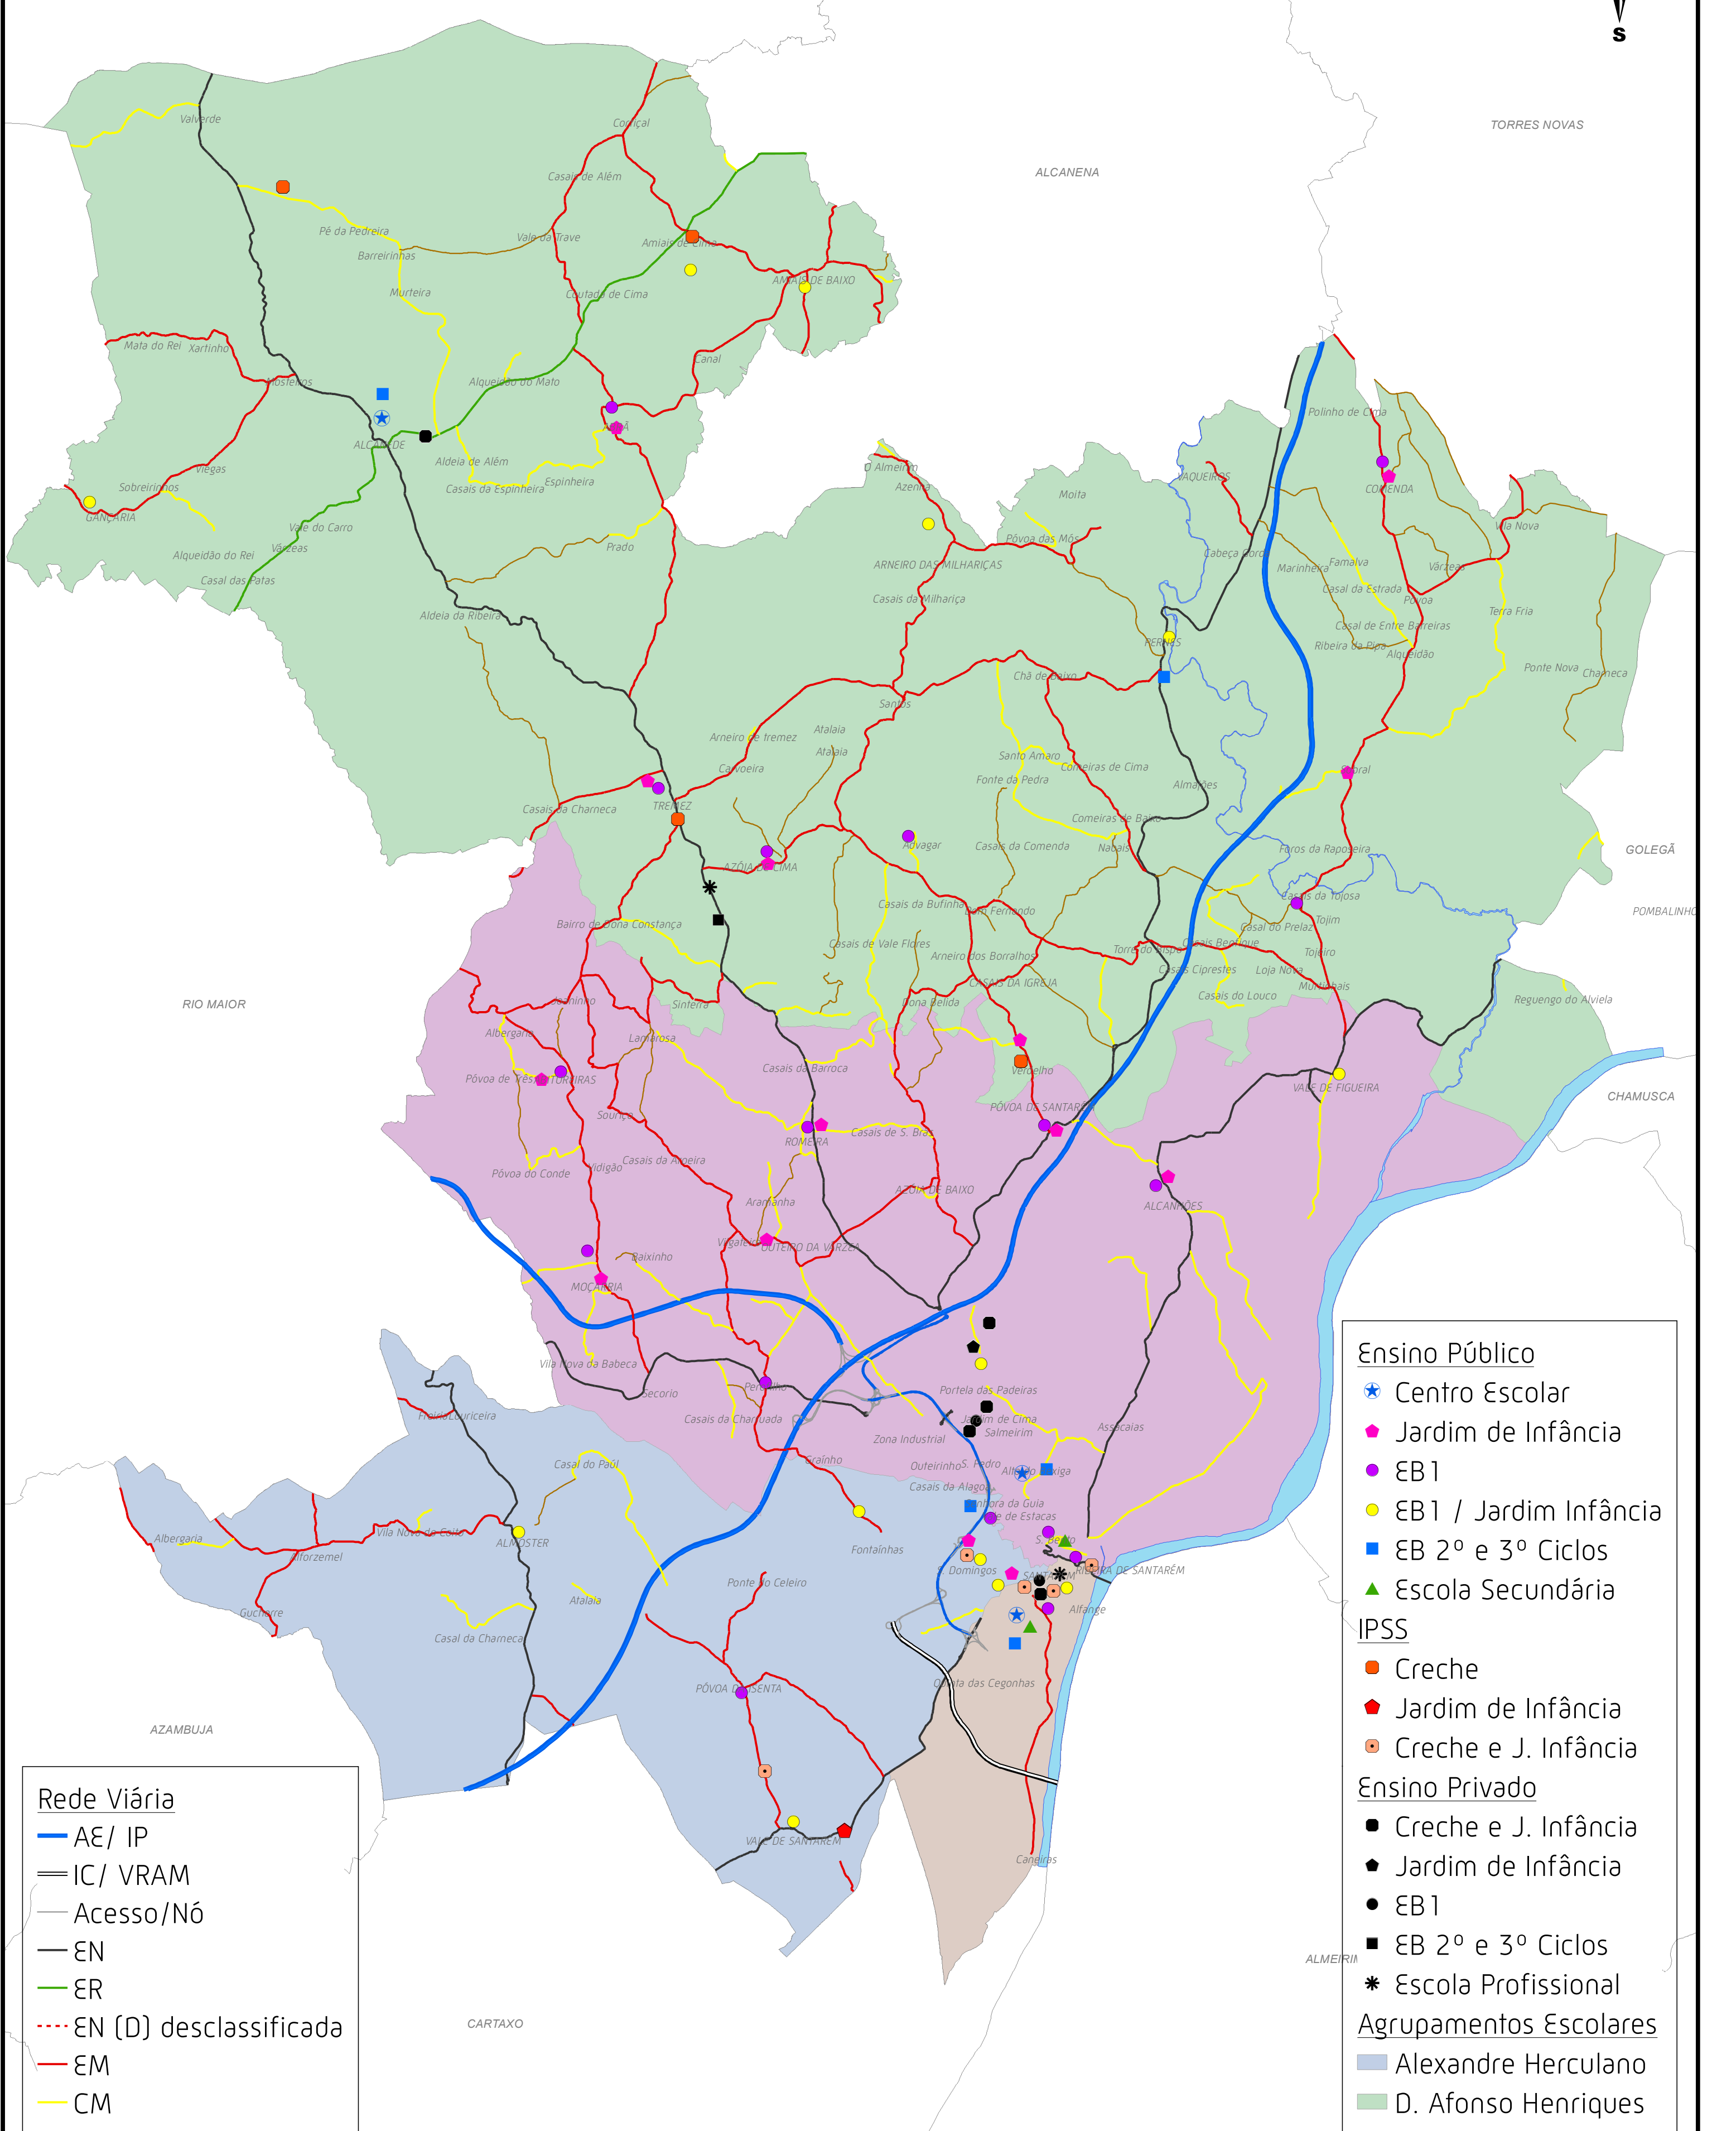

Estabelecimentos de Ensino do concelho de Santarém 2020/2021

Rede Viária

- AE/ IP
- IC/ VRAM
- Acesso/Nó
- EN
- ER
- EN (D) desclassificada
- EM
- CM
- Variante
- Outras Vias

Ensino Público

- ★ Centro Escolar
- ◆ Jardim de Infância
- EB1
- EB1 / Jardim Infância
- EB 2º e 3º Ciclos
- ▲ Escola Secundária

IPSS

- Creche
- ◆ Jardim de Infância
- Creche e J. Infância

Ensino Privado

- Creche e J. Infância
- ◆ Jardim de Infância
- EB1
- EB 2º e 3º Ciclos
- * Escola Profissional

Agrupamentos Escolares

- Alexandre Herculano
- D. Afonso Henriques
- Ginestal Machado
- Sã da Bandeira

fevereiro de 2020