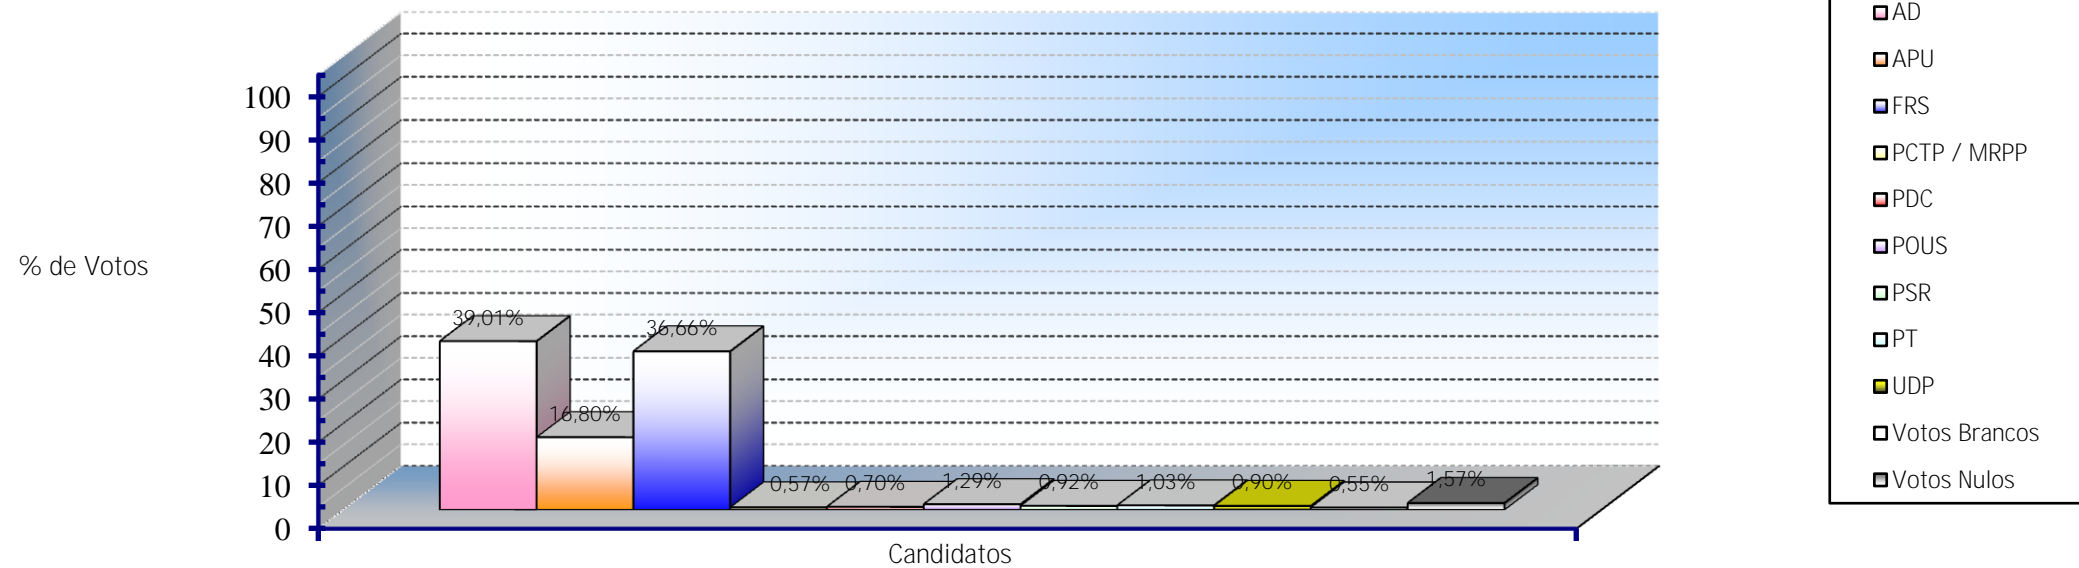

ELEIÇÃO DA ASSEMBLEIA DA REPÚBLICA
5 de Outubro de 1980

Concelho de Santarém
Apuramento Geral

CMS Apuramento - Concelho de STR

% baseada no n.º total de votantes