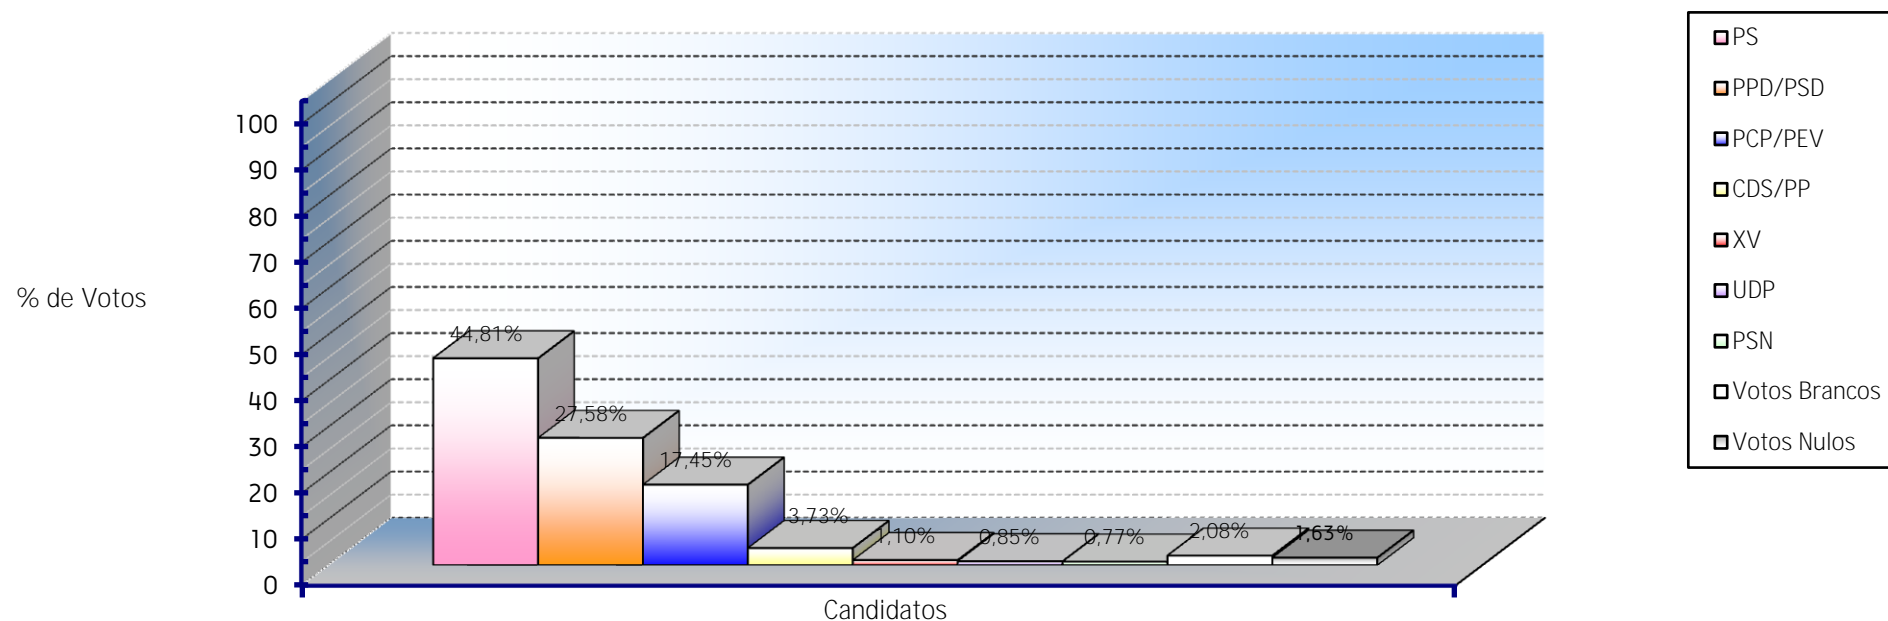

ELEIÇÃO DOS ÓRGÃOS DAS AUTARQUIAS LOCAIS

12 de Dezembro de 1993

Assembleia de Freguesia
Apuramento Geral

AF Apuramento - Concelho de STR

% baseada no n.º total de votantes