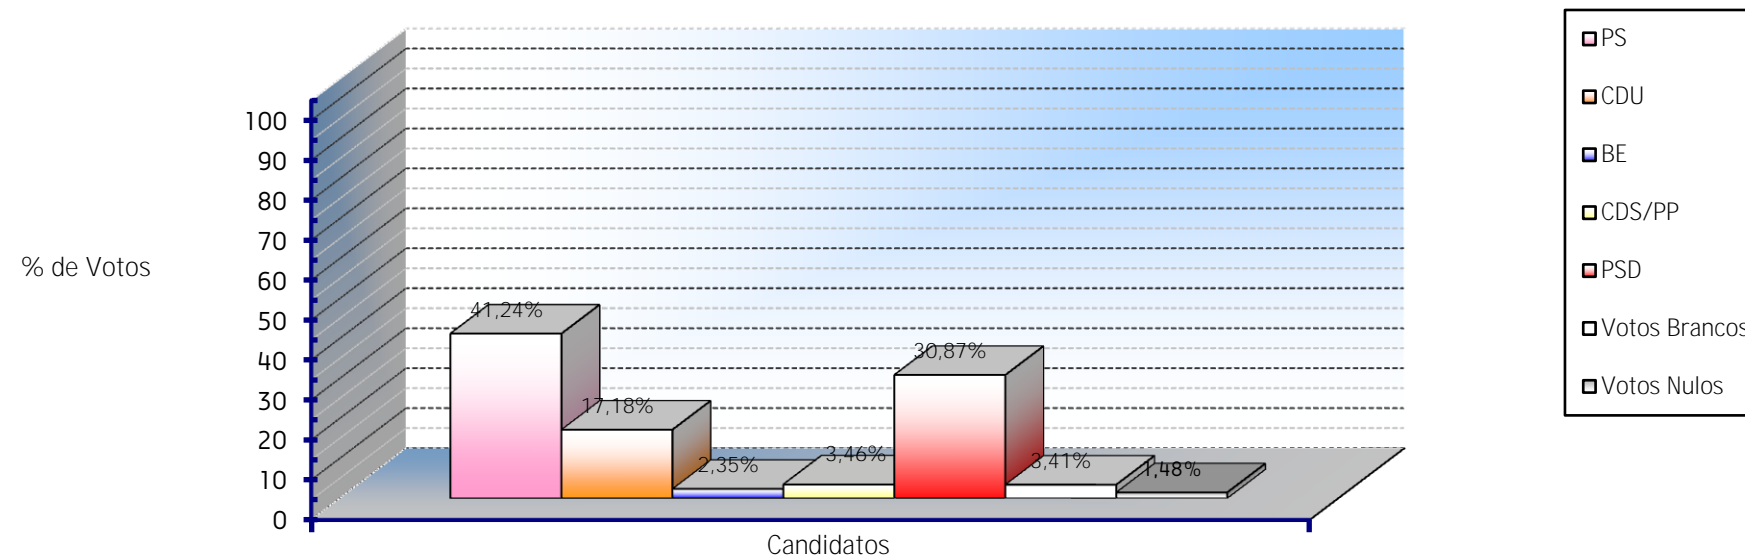

ELEIÇÃO DOS ÓRGÃOS DAS AUTARQUIAS LOCAIS

16 de Dezembro de 2001

Assembleia Municipal de Santarém
Apuramento Geral

AMS Apuramento - Concelho de STR

% baseada no n.º total de votantes