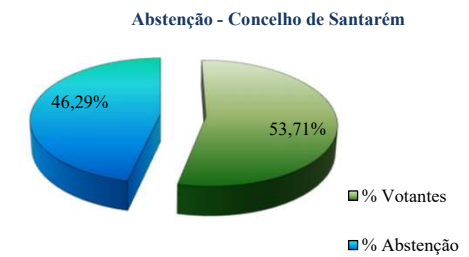

Apuramento - Concelho de Santarém