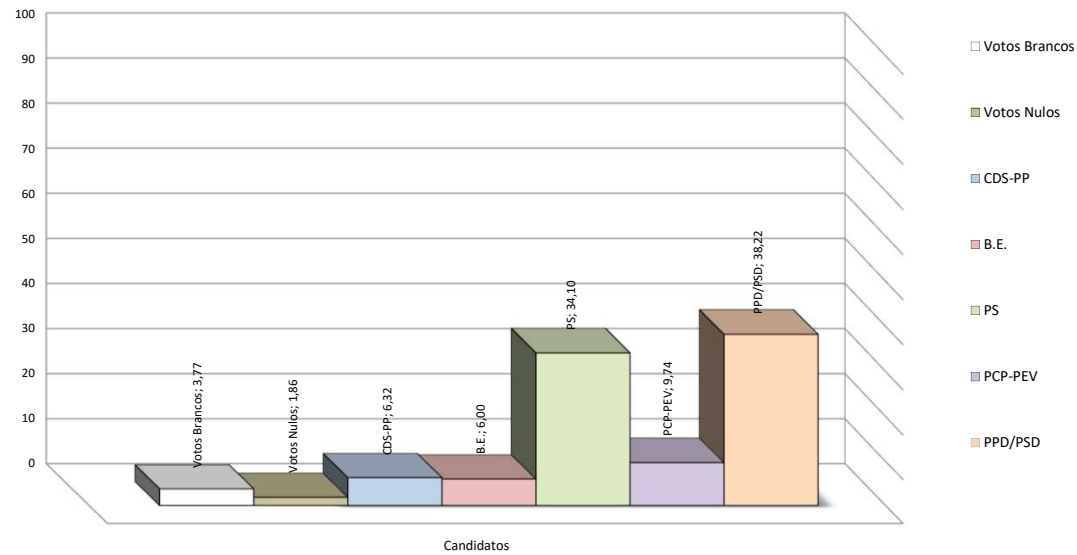

Apuramento - Concelho de Santarém