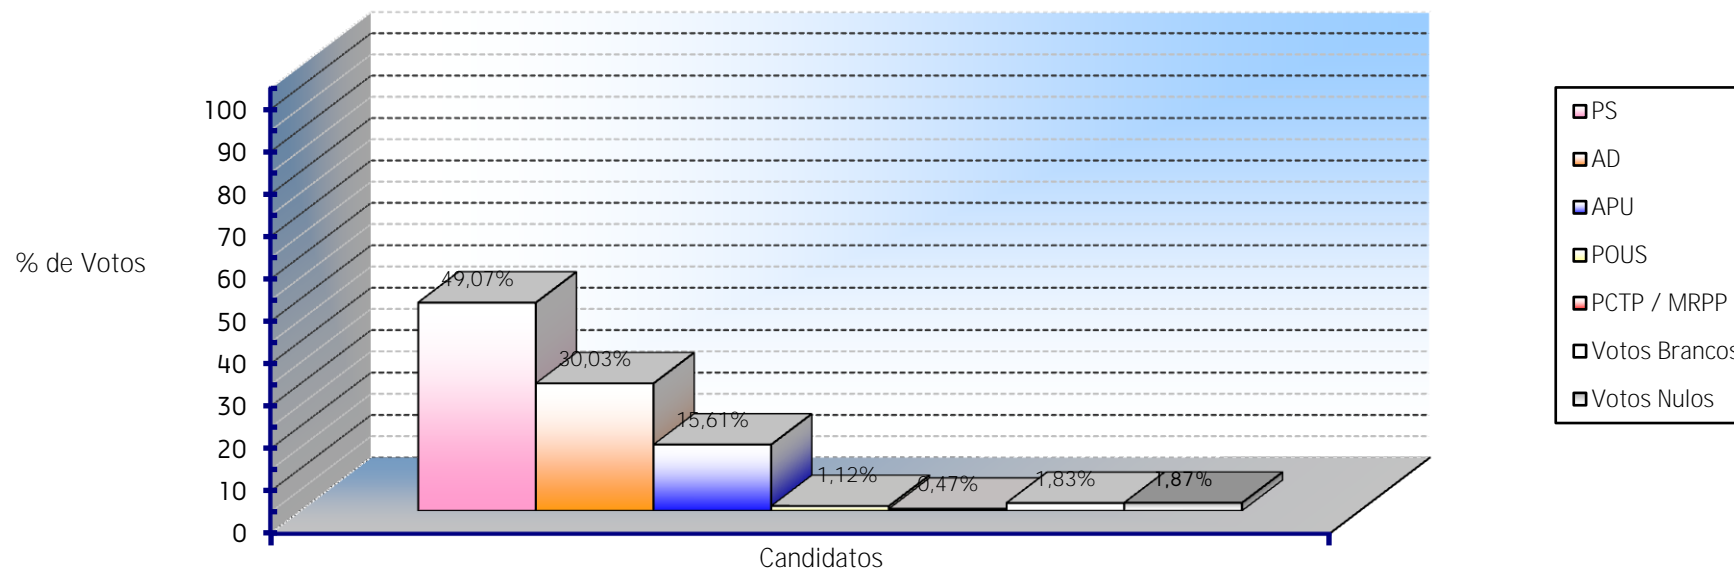

ELEIÇÃO DOS ÓRGÃOS DAS AUTARQUIAS LOCAIS

12 de Dezembro de 1982

Câmara Municipal de Santarém
Apuramento Geral

CMS Apuramento - Concelho de STR

% baseada no n.º total de votantes