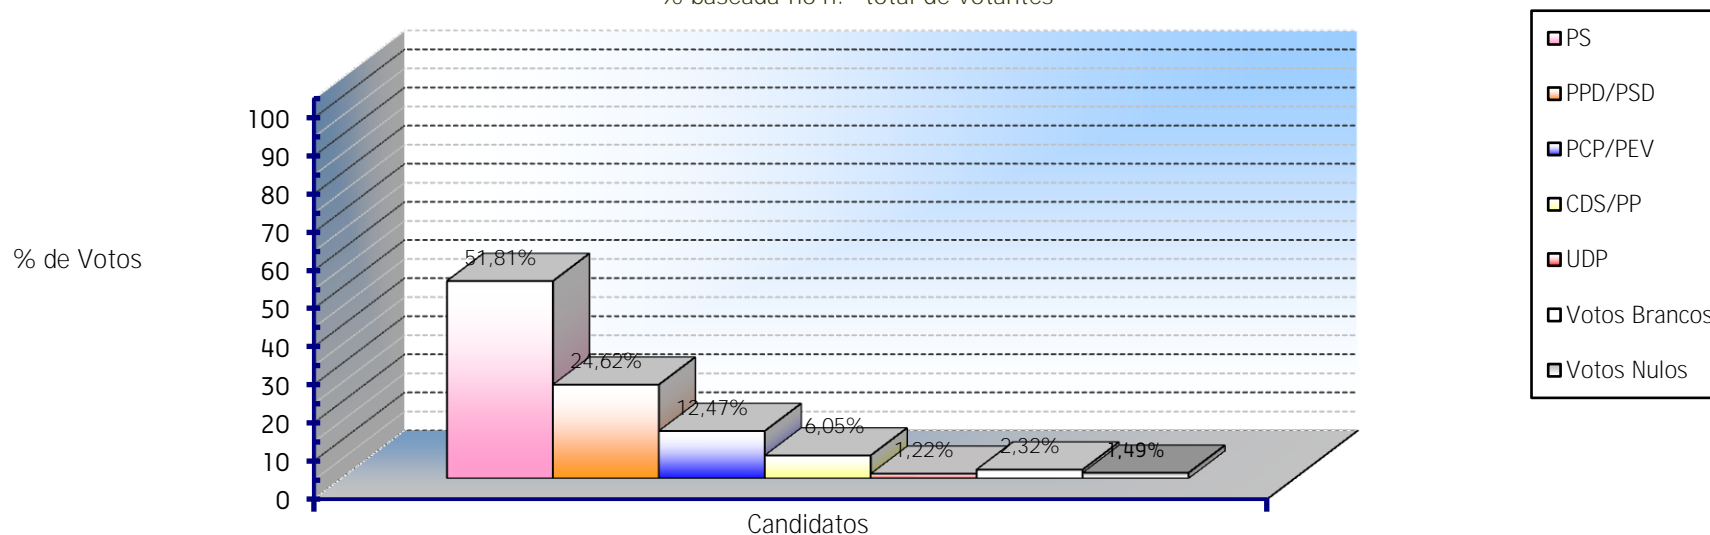

ELEIÇÃO DOS ÓRGÃOS DAS AUTARQUIAS LOCAIS

12 de Dezembro de 1993

Câmara Municipal de Santarém
Apuramento Geral

CMS Apuramento - Concelho de STR

% baseada no n.º total de votantes