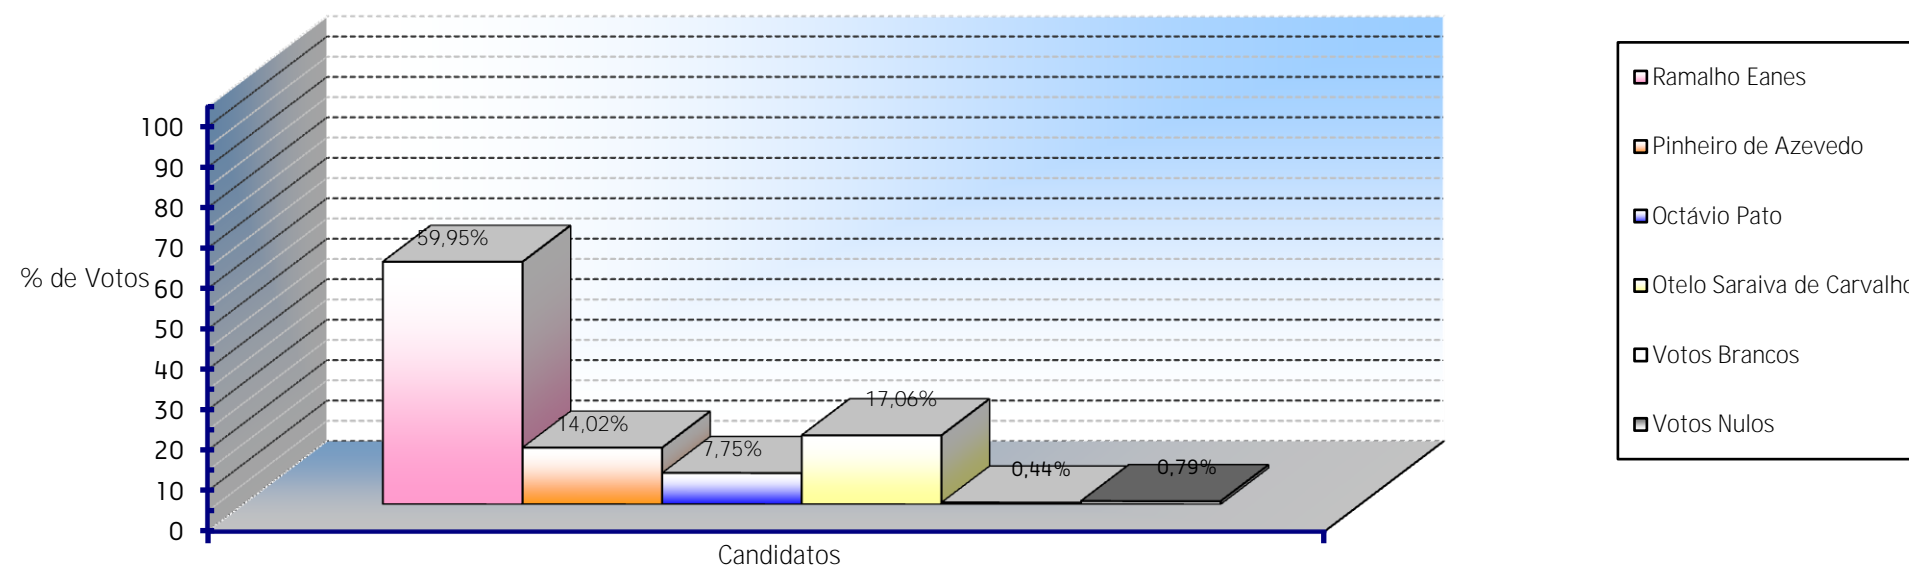

ELEIÇÃO DO PRESIDENTE DA REPÚBLICA

27 de Junho de 1976

Concelho de Santarém
Apuramento Geral

CMS Apuramento - Concelho de STR

% baseada no n.º total de votantes