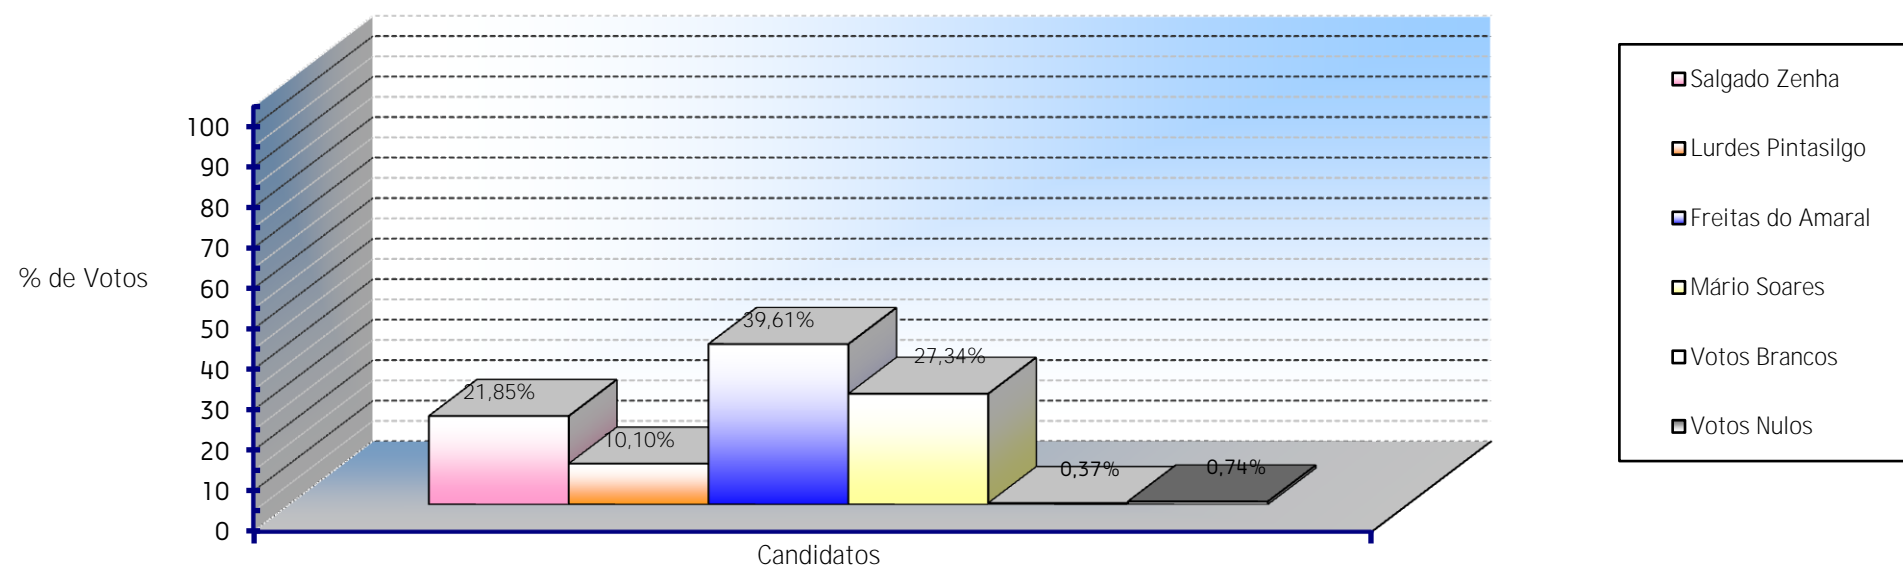

ELEIÇÃO DO PRESIDENTE DA REPÚBLICA
26 de Janeiro de 1986 - 1.º Sufrágio

Concelho de Santarém
Apuramento Geral

CMS Apuramento - Concelho de STR
% baseada no n.º total de votantes